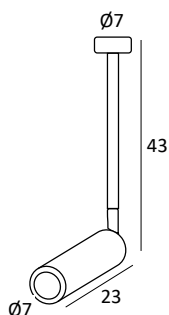

# METZER

Pablo Romagosa

Metzer C1

Metzer Track

C43

C43 Track

Acabados · Finishes · Finitions · Oberfläche

blanco · white · blanc · weiß

negro · black · noir · schwarz

marrón · brown · marron · braun

**METZER**

Material: metal · Rótula de latón · 1xGU10 LED 8W 3000K 120° · Bombilla incluida

Material: metal · Swivel made of brass · 1xGU10 LED 8W 3000K 120° · Bulb included

Matériau: métal · Joint à rotule en laiton · 1xGU10 LED 8W 3000K 120° · Livrée avec ampoule

Metallstruktur · Kugelgelenk aus Messing · 1xGU10 LED 8W 3000K 120° · Lieferung mit Leuchtmittel