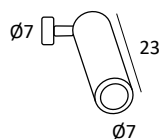

# METZER

Pablo Romagosa

Metzer C1

Metzer Track

C43

C43 Track

Acabados · Finishes · Finitions · Oberfläche

blanco · white · blanc · weiß

negro · black · noir · schwarz

marrón · brown · marron · braun

**METZER**

Material: metal · Rótula de latón · 1xGU10 LED 8W 3000K 120° · Bombilla incluida

Material: metal · Swivel made of brass · 1xGU10 LED 8W 3000K 120° · Bulb included

Matériau: métal · Joint à rotule en laiton · 1xGU10 LED 8W 3000K 120° · Livrée avec ampoule

Metallstruktur · Kugelgelenk aus Messing · 1xGU10 LED 8W 3000K 120° · Lieferung mit Leuchtmittel