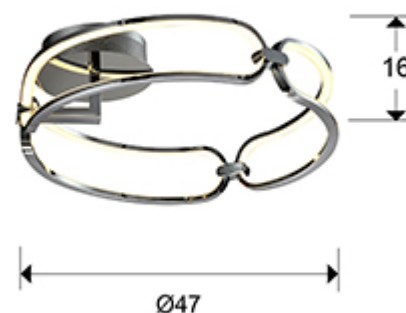

## Colette

786485

Потолочные светильники

Потолочный светильник LED маленького размера, из алюминия покрытием "хром".  
Силиконовые рассеиватели опалового цвета, 37W LED, 3330 Lm, 3000 K.

### РАЗМЕРЫ

Размеры: Ø 47,0 ↑ 16,0 cm  
Вес: 1,6 Kg

### РАЗМЕРЫ УПАКОВКИ

Вес: 2,7 Kg  
Объем: 0,0700m<sup>3</sup>  
Размеры: ↔ 54,0 ↑ 54,0 ↗ 24,0 cm

## ДОПОЛНИТЕЛЬНАЯ ИНФОРМАЦИЯ

Материал: Aluminium, silicone  
Покрытие: Chromed, opal

**786485**

 Esta luminaria lleva lámparas LED incorporadas.  
This luminaire contains built-in LED lamps.

 } LED

Las lámparas de esta luminaria no son recambiables.  
The lamps cannot be changed in the luminaire.