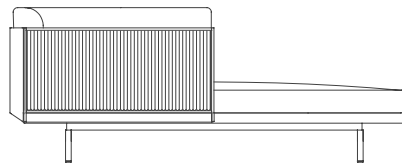

Onde

Luca Nichetto

Modular 2. Sectional 2

Brazo izquierdo
Left arm

Brazo derecho
Right arm

Medidas. Sizes

91
36"

176
69"

39 59 75
15" 23" 30"

Materiales. Materials

Aluminio termolacado.
Chapa aluminio ondulado termolacado.
Asiento y respaldo de gomaespuma de poliuretano reutilizable y fibra de poliéster con tejido hidrófugo.
Cojín de fibra de poliéster con tejido hidrófugo.
Tapicería de tejido técnico para exterior desenfundable.
Funda protectora [opcional].

Características. Characteristics

Estructura. Frame
Left PT08291 Right PT08290
📦 27,6 Kg - 60.72 lbs

Colchoneta. Mat. Cushion
Left PT23370 Right PT23369
📦 17 Kg - 37.40 lbs

Cojín. Cushion. Pillow
PT01193
50x50 cm / 20"x20" | 📦 1,3 Kg - 2.86 lbs