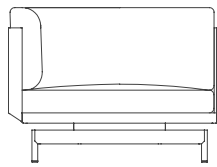

Onde

Luca Nichetto

Modular 2. Sectional 2

Brazo izquierdo
Left arm

Brazo derecho
Right arm

Medidas. Sizes

91
36"

176
69"

39 59 75
15" 23" 30"

Materiales. Materials

Aluminio termolacado.
Chapa aluminio ondulado termolacado.
Asiento y respaldo de gomaespuma de poliuretano reutilizable y fibra de poliéster con tejido hidrófugo.
Cojín de fibra de poliéster con tejido hidrófugo.
Tapicería de tejido técnico para exterior desenfundable.
Funda protectora [opcional].