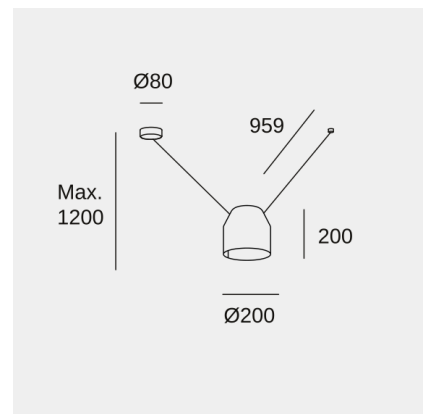

Attic Hexagonal Shape V 1200mm

Nahtrang Studio

Подвесные светильники Attic Hexagonal Shape V 1200mm E27 15W Черный 1085lm

Технические характеристики

Общая мощность светильника: 15W

Угол Оптике /Рефлектора: HORIZONTAL 133°

Материал структуры: Алюминий

Отделка структуры: Черный

Макс. размер лампочки: 120/100 mm

Рекомендуемая лампочка: E27

Напряжение/Частота: 100-240V/50-60Hz

Power Factor: NULL

Гарантия: 5 годы

Легко перерабатываемый светильник

Характеристики освещения

Патрон для светильника	Количество	Мощность источника света (W)	Коррелированная цветовая температура (КЦТ)
E27	1	Макс. мощность 15W	-

Изображение может не совпадать с артикулом, LedsC4 оставляет за собой право модификации любого из компонентов, из которых сделано изделие. Данные, касающиеся потока, мощности и цветовой температуры, могут быть изменены производителем.