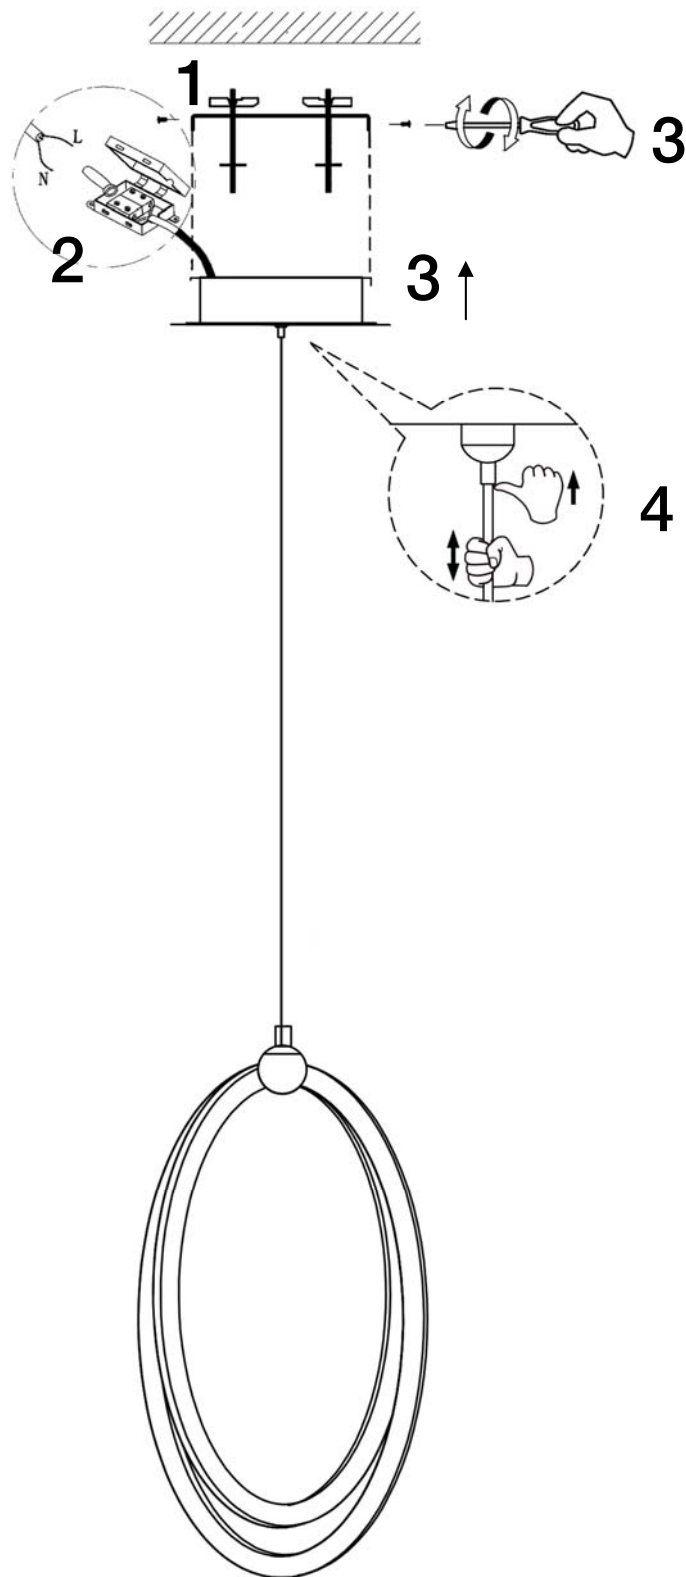

ATENCIÓN: Schuller recomienda la utilización de balancines suministrados en la instalación de esta lámpara.

Para ver la ficha técnica de producto completa, puede usar el siguiente código QR:

**CAUTION:** Schuller recommends to use included special screws when installing this lamp.