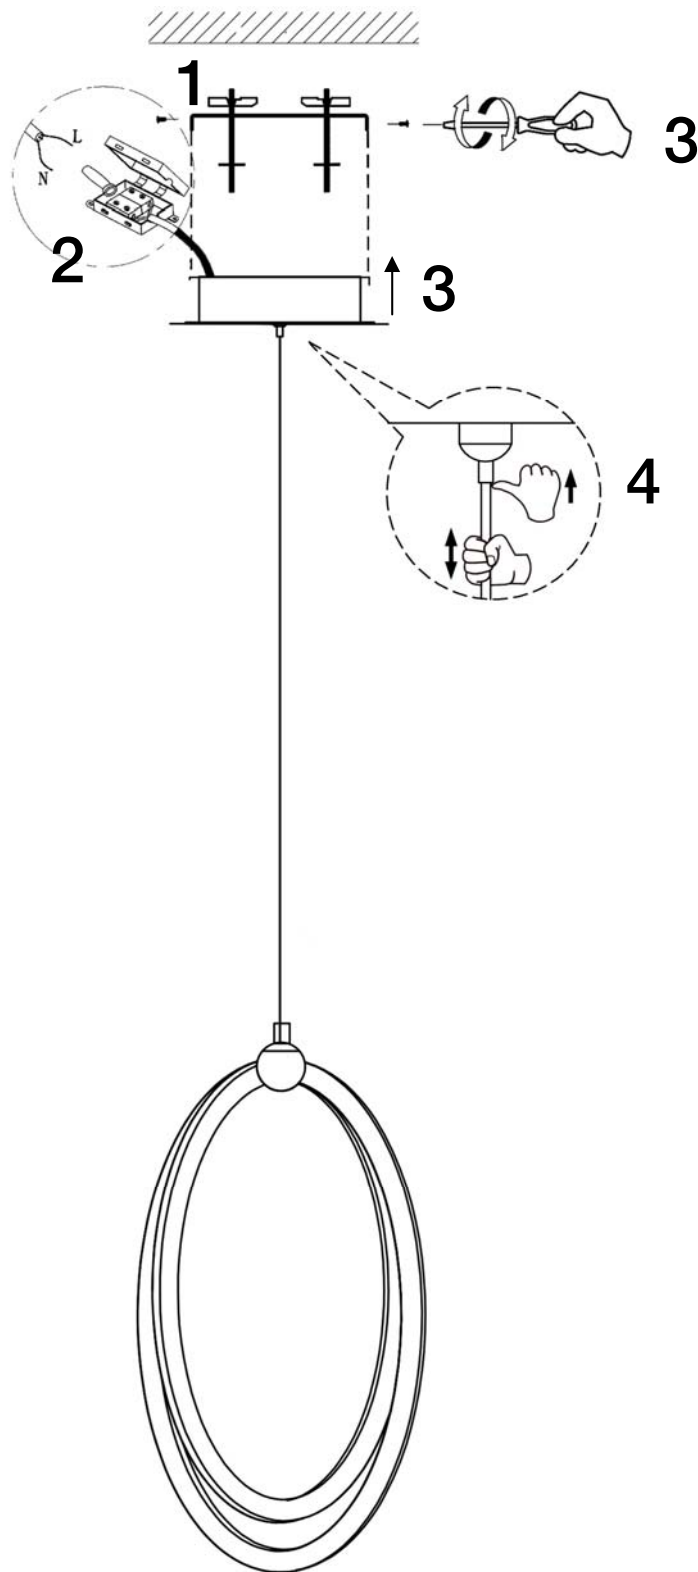

ATENCIÓN: Schuller recomienda la utilización de balancines suministrados en la instalación de esta lámpara.

Para ver la ficha técnica de producto completa, puede usar el siguiente código QR:

**CAUTION:** Schuller recommends to use included special screws when installing this lamp.