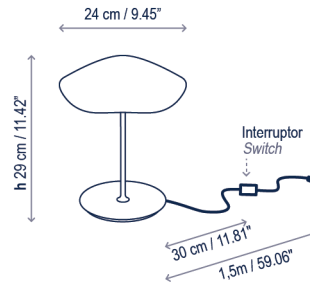

# Valentina M/29

Diseño / Design:  
Alex Fernández Camps / 2020

Tipología: Mesita  
Typology: Bedside lamp

Ambiente: Interior  
Environment: Indoor

## Descripción técnica / Technical description:

Peso Neto: 0,9 kg  
Net Weight: 0,9 kg

1 Caja/Box | 27 x 27 x 16 cm | 0,01 m<sup>3</sup>  
Peso bruto / Gross Weight: 1,3 kg

Materiales: Aluminio, Hierro  
Materials: Aluminum, Iron

## Descripción lámpara / Lamps description:

100-240V 50/60Hz IP-20 6,5 W LED / CRI: 90 / 2700K 715 lm fuente de luz / light source

Ref	Acabados / Finishing	Ean13
10401303134	Interruptor en el cable - Negro-Cobre Through Cord Switch - Black-Copper	8435493735627
10401303135	Interruptor en el cable - Gris Claro-Blanco Through Cord Switch - Light Grey-White	8435493735641
10401303143	Interruptor en el cable - Teja-Blanco Through Cord Switch - Terracotta-White	8435493737249
10401303145	Interruptor en el cable - Gris Oliva-Blanco Through Cord Switch - Olive Grey-White	8435493737263