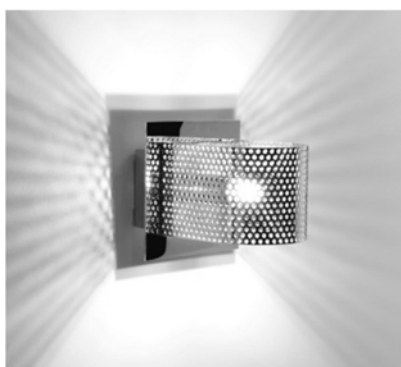

# KENDO

Pablo Romagosa

#### Acabados · Finishes · Finitions · Oberfläche

- blanco · white · blanc · weiß
- cromo · chrome · chrome · chrom

## KENDO

Material: metal (estructura) ·  
**Kendo W1:** 1xG9 · **Kendo W2:** 2xG9 · **Kendo W3:** 3xG9 · **Kendo W4:** 4xG9 · LED ·  
 Bombilla no incluida

Material: steel (structure) ·  
**Kendo W1:** 1xG9 · **Kendo W2:** 2xG9 · **Kendo W3:** 3xG9 · **Kendo W4:** 4xG9 · LED ·  
 Bulb not included

Matériau: métal (structure) ·  
**Kendo W1:** 1xG9 · **Kendo W2:** 2xG9 · **Kendo W3:** 3xG9 · **Kendo W4:** 4xG9 · LED ·  
 Livrée sans ampoule

Metallstruktur · **Kendo W1:** 1xG9 · **Kendo W2:** 2xG9 · **Kendo W3:** 3xG9 · **Kendo W4:** 4xG9 · LED · Lieferung ohne Leuchtmittel