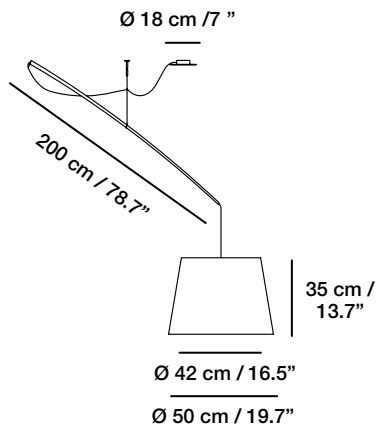

ROBINSON

Materiales / Materials
Matériaux / Matters

Brazo: fibra de carbono flexible
Arm: flexible black fiber
Bras: fibre de carbone flexible
Arm: flexible Carbon-Faser

Acabados / Finishes
Finitions / Ausführung

Negro
Black
Noir
Schwarz

LED

Sin bombilla / Without bulb /
Sans ampoule / Ohne Glühbirne

E27 LED
150 W / 220-240 V / 50-60 Hz

Pantalla / Shade / Abat-jour /
Schirm

Blanco
White
Blanc
Weiss

Beige
Beige
Beige
Beige

Móvil, gira en sentido circular (360°) y
basculante / Mobile with a turn of 360°
and tilting / Mobile et giratoire sur 360° /
Mobil dreht und kippbar 360°

Altura regulable / Height adjustable /
Hauteur réglable / Höhenverstellbare
Interruptor en el portalámparas / Switch
on the lampholder / Interrupteur mar-
cherrêt sur la douille / Schalter an der
fassung

Ø 50 cm / 19.7": Equipada con cable
eléctrico 3,5 m (138"). Ø 64 cm / 25.2":
Equipada con cable eléctrico 3,5 m
(138"). / Ø 50 cm / 19.7": Equipped with
3,5 m (138") of electric cable. Ø 64 cm
/ 25.2": Equipped with 3,5 m (138") of
electric cable. / Ø 50 cm / 19.7": Equipé
avec un câble électrique de 3,5 m
(138"). Ø 64 cm / 25.2": Equipé avec un
câble électrique de 3,5 m (138"). / Ø 50
cm / 19.7": Ausgestattet mit 3,5 m (138")
Elektrokabel. Ø 64 cm / 25.2": Ausges-
tattet mit 3,5 m (138") Elektrokabel.

Medidas / Measures / Measurements / Mittengun

CARPYEN
BARCELONA

Carpylum70 S.L.
C/ Pere IV 78-84 E-08005 Barcelona
T +34 93 320 99 90

Spain: comercial@carpyen.com
Export: export@carpyen.com
Special project: antony@carpyen.com