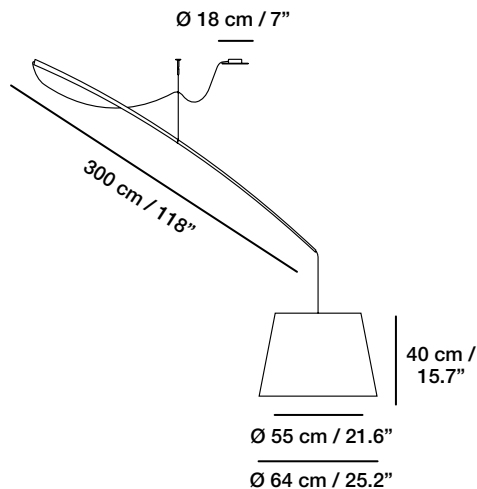

ROBINSON

Materiales / Materials
Matériaux / Matters

Brazo: fibra de carbono flexible
Arm: flexible black fiber
Bras: fibre de carbone flexible
Arm: flexible Carbon-Faser

Acabados / Finishes
Finitions / Ausführung

Negro
Black
Noir
Schwarz

LED

Sin bombilla / Without bulb /
Sans ampoule / Ohne Glühbirne

E27 LED
150 W / 220-240 V / 50-60 Hz

Pantalla / Shade / Abat-jour /
Schirm

Blanco
White
Blanc
Weiss

Beige
Beige
Beige
Beige

Móvil, gira en sentido circular (360°) y
basculante / Mobile with a turn of 360°
and tilting / Mobile et giratoire sur 360° /
Mobil dreht und kippbar 360°

Altura regulable / Height adjustable /
Hauteur réglable / Höhenverstellbare
Interruptor en el portalámparas / Switch
on the lampholder / Interrupteur mar-
cherrêt sur la douille / Schalter an der
fassung

Ø 50 cm / 19.7": Equipada con cable
eléctrico 3,5 m (138"). Ø 64 cm / 25.2":
Equipada con cable eléctrico 3,5 m
(138"). / Ø 50 cm / 19.7": Equipped with
3,5 m (138") of electric cable. Ø 64 cm
/ 25.2": Equipped with 3,5 m (138") of
electric cable. / Ø 50 cm / 19.7": Equipé
avec un câble électrique de 3,5 m
(138"). Ø 64 cm / 25.2": Equipé avec un
câble électrique de 3,5 m (138"). / Ø 50
cm / 19.7": Ausgestattet mit 3,5 m (138")
Elektrokabel. Ø 64 cm / 25.2": Ausges-
tattet mit 3,5 m (138") Elektrokabel.

Medidas / Measures / Measurements / Mittengun

CARPYEN
BARCELONA

Carpylum70 S.L.
C/ Pere IV 78-84 E-08005 Barcelona
T +34 93 320 99 90

Spain: comercial@carpyen.com
Export: export@carpyen.com
Special project: antony@carpyen.com