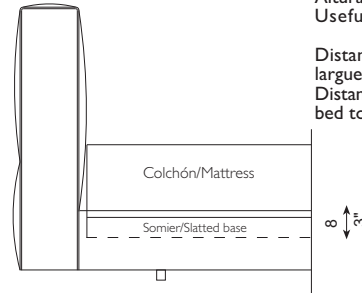

ALCHEMY

J&D Casadesús · 2023

DIBUJOS TÉCNICOS · TECHNICAL DRAWINGS

REF. 658-CM4
Colchón - Mattress
160 cm x 200 cm

REF. 658-CM5
Colchón - Mattress
180 cm x 200 cm

REF. 658-CM6
Colchón - Mattress
200 cm x 200 cm

Altura de apoyo del somier
Useful distance for the slatted base

Distancias del borde superior del aro al largo de apoyo de somier
Distances between the upper edge of the bed to the metal base

REF. 658-QUEEN SIZE
Colchón - Mattress
153x203 / 60 1/4" x 80"

REF. 658-KING SIZE
Colchón - Mattress
193x203 / 76" x 80"

ESPECIFICACIONES · SPECIFICATIONS

Estructura de madera recubierta de espuma de poliuretano y fibra de poliéster hueca siliconada, forrada con tejido protector. Estructura de hierro pintado en poliéster. Completamente desfundable y desmontable.