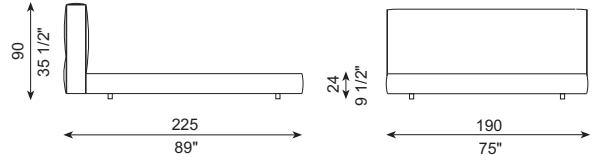

ALCHEMY

J&D Casadesús · 2023

DIBUJOS TÉCNICOS · TECHNICAL DRAWINGS

REF. 658-CM4
Colchón - Mattress
160 cm x 200 cm

REF. 658-CM5
Colchón - Mattress
180 cm x 200 cm

REF. 658-CM6
Colchón - Mattress
200 cm x 200 cm

Altura de apoyo del somier
Useful distance for the slatted base

Distancias del borde superior del aro al largo de apoyo de somier
Distances between the upper edge of the bed to the metal base

REF. 658-QUEEN SIZE
Colchón - Mattress
153x203 / 60 1/4" x 80"

REF. 658-KING SIZE
Colchón - Mattress
193x203 / 76" x 80"

ESPECIFICACIONES · SPECIFICATIONS

Estructura de madera recubierta de espuma de poliuretano y fibra de poliéster hueca siliconada, forrada con tejido protector. Estructura de hierro pintado en poliéster. Completamente desfundable y desmontable.