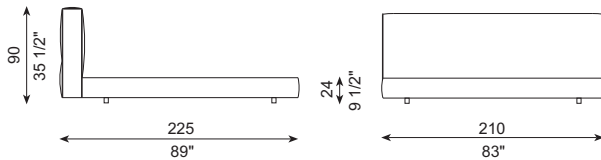

ALCHEMY

J&D Casadesús · 2023

DIBUJOS TÉCNICOS · TECHNICAL DRAWINGS

REF. 658-CM4
Colchón - Mattress
160 cm x 200 cm

REF. 658-CM5
Colchón - Mattress
180 cm x 200 cm

REF. 658-CM6
Colchón - Mattress
200 cm x 200 cm

Altura de apoyo del somier
Useful distance for the slatted base

Distancias del borde superior del aro al largo de apoyo de somier
Distances between the upper edge of the bed to the metal base

REF. 658-QUEEN SIZE
Colchón - Mattress
153x203 / 60 1/4" x 80"

REF. 658-KING SIZE
Colchón - Mattress
193x203 / 76" x 80"

ESPECIFICACIONES · SPECIFICATIONS

Estructura de madera recubierta de espuma de poliuretano y fibra de poliéster hueca siliconada, forrada con tejido protector. Estructura de hierro pintado en poliéster. Completamente desfundable y desmontable.