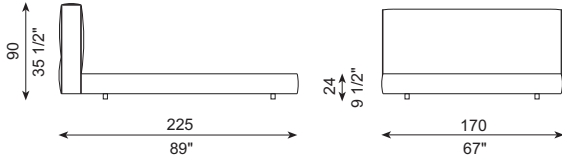

ALCHEMY

J&D Casadesús · 2023

DIBUJOS TÉCNICOS · TECHNICAL DRAWINGS

REF. 658-CM4
Colchón - Mattress
160 cm x 200 cm

REF. 658-CM5
Colchón - Mattress
180 cm x 200 cm

REF. 658-CM6
Colchón - Mattress
200 cm x 200 cm

Altura de apoyo del somier
Useful distance for the slatted base

Distancias del borde superior del aro al largo de apoyo de somier
Distances between the upper edge of the bed to the metal base

REF. 658-QUEEN SIZE
Colchón - Mattress
153x203 / 60 1/4" x 80"

REF. 658-KING SIZE
Colchón - Mattress
193x203 / 76" x 80"

ESPECIFICACIONES · SPECIFICATIONS

Estructura de madera recubierta de espuma de poliuretano y fibra de poliéster hueca siliconada, forrada con tejido protector. Estructura de hierro pintado en poliéster. Completamente desfundable y desmontable.