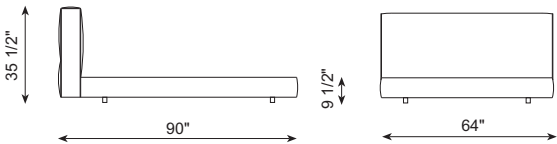

ALCHEMY

J&D Casadesús · 2023

DIBUJOS TÉCNICOS · TECHNICAL DRAWINGS

REF. 658-CM4
Colchón - Mattress
160 cm x 200 cm

REF. 658-CM5
Colchón - Mattress
180 cm x 200 cm

REF. 658-CM6
Colchón - Mattress
200 cm x 200 cm

Altura de apoyo del somier
Useful distance for the slatted base

Distancias del borde superior del aro al largo de apoyo de somier
Distances between the upper edge of the bed to the metal base

REF. 658-QUEEN SIZE
Colchón - Mattress
153x203 / 60 1/4" x 80"

REF. 658-KING SIZE
Colchón - Mattress
193x203 / 76" x 80"

ESPECIFICACIONES · SPECIFICATIONS

Estructura de madera recubierta de espuma de poliuretano y fibra de poliéster hueca siliconada, forrada con tejido protector. Estructura de hierro pintado en poliéster. Completamente desfundable y desmontable.