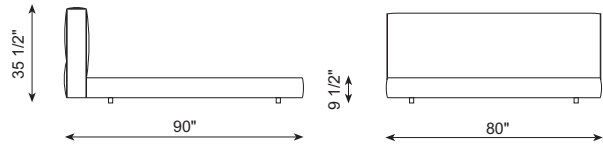

ALCHEMY

J&D Casadesús · 2023

DIBUJOS TÉCNICOS · TECHNICAL DRAWINGS

REF. 658-CM4
Colchón - Mattress
160 cm x 200 cm

REF. 658-CM5
Colchón - Mattress
180 cm x 200 cm

REF. 658-CM6
Colchón - Mattress
200 cm x 200 cm

Altura de apoyo del somier
Useful distance for the slatted base

Distancias del borde superior del aro al largo de apoyo de somier
Distances between the upper edge of the bed to the metal base

REF. 658-QUEEN SIZE
Colchón - Mattress
153x203 / 60 1/4" x 80"

REF. 658-KING SIZE
Colchón - Mattress
193x203 / 76" x 80"

ESPECIFICACIONES · SPECIFICATIONS

Estructura de madera recubierta de espuma de poliuretano y fibra de poliéster hueca siliconada, forrada con tejido protector. Estructura de hierro pintado en poliéster. Completamente desfundable y desmontable.