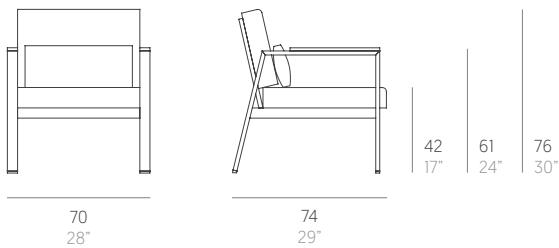

### Sillón XS. XS Lounge chair

#### Medidas. Sizes

#### Características. Characteristics

Estructura. Frame  
PT14459  
📦 6,5 Kg - 14.30 lbs

Colchoneta. Mat. Cushion  
PT14471  
📦 4,2 Kg - 9.24 lbs

Cojín. Cushion. Pillow  
PT14409  
45x25 cm / 18"x10" | 📦 0,65 Kg - 1,43 lbs