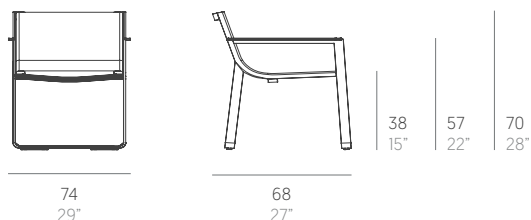

Flat Textil

Mario Ruiz

Butaca. Club armchair

Medidas. Sizes

Materiales. Materials

Aluminio termolacado.
Tela Batyline®
Funda protectora [opcional].

Powder-coated aluminium.
Batyline® fabric.
Protective cover [optional].

Características. Characteristics

Estructura. Frame
PT05589
10,5 Kg - 23.1 lbs

Funda protectora. Protective cover
PT06208
78x82x70h cm / 31"x32"x28"h

Caja. Box
1 ud/unit | 0,47 m³ - 16.60 ft³

Mantenimiento. Maintenance