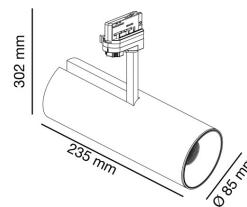

FUGA MEDIUM Proyector blanco LED CRI95 24W 3000K 60°

Ref. 011202201

Versión MEDIUM de FUGA, una familia de proyectores de formato tubular. Se pueden ajustar en su eje vertical 350° y en su eje horizontal 90°. Todos los componentes se alojan dentro de la carcasa del proyector, consiguiendo un diseño depurado. Los proyectores distribuyen la luz allí dónde es necesaria gracias a la posibilidad de orientarlos. El Índice de Reproducción Cromática de 95, ofrece una reproducción del color realista. Cuanto mayor es el valor, mejor percibe el ojo humano la naturaleza cromática real de los objetos que ilumina. Con una temperatura de color de 3000K, este proyector permite crear ambientes cálidos y confortables.

Características técnicas

Bombilla:	LED 24W CRI95 3000K 60°
Incluye Bombilla:	Si
Transformador:	Driver
Incluye Transformador:	Si
Voltaje:	100-240V
Frecuencia de funcionamiento:	
IP:	20
Clase:	I
Material:	Aluminio inyectado, reflector de aluminio y difusor cristal templado
Bombilla Recomendada:	
Largo:	85 mm
Alto:	235 mm
Peso:	1.61 kg