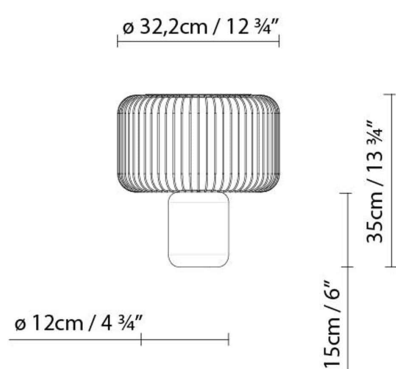

KESHI T

By David Abad

Descripción:

Luminaria de mesa fabricada en mármol negro de Markina apomazado, y pantalla de varilla metálica, acabada en negro mate. Reflector superior metálico con acabado especular. Disponible en dos tamaños. Fuente de luz LED. Dimmer.

KESHI T30

KESHI T50

● Black (matte)

CÓDIGO	LUMINARIA	FUENTE DE LUZ	DIM	BOMBILLA	kg
732051	KESHI T30	LED 12W 900lm 2700K CRI≥90 230V	DIM A++		6,75 LED A+
732050	KESHI T50	LED 24W 1730lm 2700K CRI≥90 230V	DIM A++		21,7 LED A+