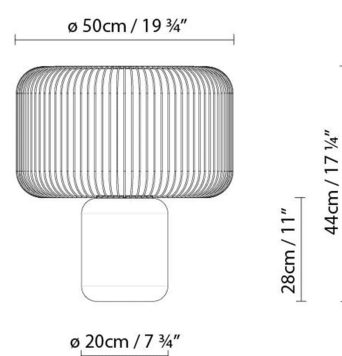

KESHI T

By David Abad

Descripción:

Luminaria de mesa fabricada en mármol negro de Markina apomazado, y pantalla de varilla metálica, acabada en negro mate. Reflector superior metálico con acabado especular. Disponible en dos tamaños. Fuente de luz LED. Dimmer.

KESHI T30

KESHI T50

● Black (matte)

CÓDIGO	LUMINARIA	FUENTE DE LUZ	DIM	BOMBILLA	kg
732051	KESHI T30	LED 12W 900lm 2700K CRI≥90 230V	DIM A++		6,75 LED A+
732050	KESHI T50	LED 24W 1730lm 2700K CRI≥90 230V	DIM A++		21,7 LED A+