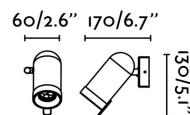

Características técnicas

Bombilla:	1XGU10 MAX. 8W LED
Incluye Bombilla:	No
Transformador:	
Incluye Transformador:	No
Voltaje:	100-240V
IP:	
Clase:	I
Material:	Metal
Diseñador:	NAHTRANG
Bombilla Recomendada:	17324
Descripción Bombilla Recomendada:	BOMBILLA GU10 LED 8W 2700K 60° NEGRA
Largo:	150 mm
Ancho:	120 mm
Alto:	200 mm
Peso:	0.48 kg
Volumen:	0.00697 m3