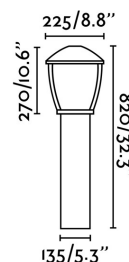

### Características técnicas

<b>Bombilla:</b>	1 x E27 100W
<b>Incluye Bombilla:</b>	No
<b>Transformador:</b>	
<b>Incluye Transformador:</b>	No
<b>Voltaje:</b>	100-240V
<b>IP:</b>	44
<b>Clase:</b>	I
<b>Material:</b>	Aluminio y difusor de policarbonato translúcido
<b>Diseñador:</b>	
<b>Bombilla Recomendada:</b>	17463
<b>Descripción Bombilla Recomendada:</b>	BOMBILLA ESTÁNDAR MATE LED E27 7W 2700K 800Lm
<b>Largo:</b>	225 mm
<b>Ancho:</b>	225 mm
<b>Alto:</b>	820 mm
<b>Peso:</b>	4.70 kg
<b>Volumen:</b>	0.04946 m3