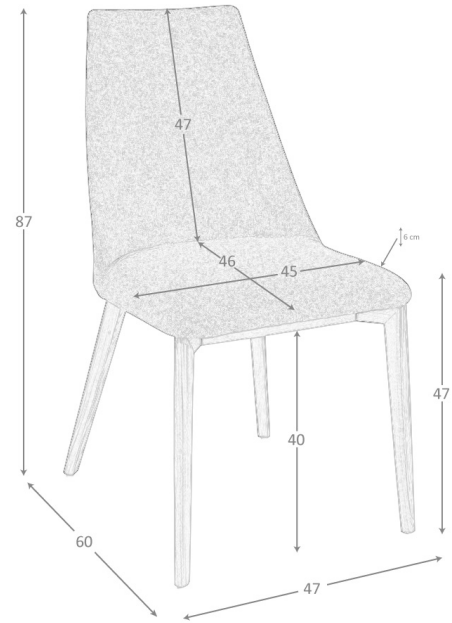

REF. 4.143

DC672 Silla

MEDIDAS

Medidas: 47 x 60 x 87 cm

Peso: 7 Kg

EMBALAJE

73 x 66 x 66 cm / 16 Kg

VOLUMEN

0,16 m3

PRODUCTO

Tela - STOCK - TS-TA.GrisOscuroK133-6

PATAS

Material Patas: Madera color Nogal