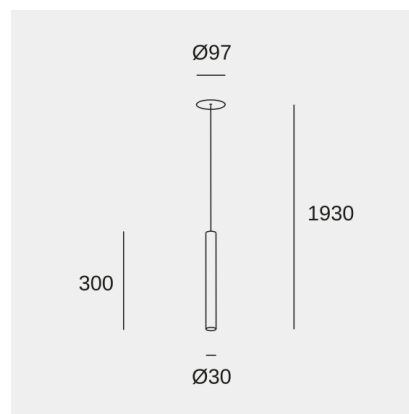

Stylus Recessed 300mm

LedsC4 Team

Подвесные светильники Stylus Recessed 300mm LED 9.7W Белый теплый - 3000 K ON-OFF Черный 412lm

Технические характеристики

Общая мощность светильника: 9.7W

Реальный световой поток: 412

Lm/W реальное: 42

Коррелированная цветовая температура (КЦТ): Белый теплый - 3000 K

Угол Оптики /Рефлектора: MEDIUM 40°

Материал структуры: Алюминий

Отделка структуры: Черный

Материал диффузора: Поликарбонат

Отделка диффузора: Прозрачный

Driver-Марка: HEP

Напряжение/Частота: 100-240V/50-60Hz

Протокол регулирования: ON-OFF

Power Factor: 0.90

Срок службы: 50,000h L80B20

Гарантия: 2 годы

Характеристики освещения

CRI: 92

MacAdam steps: 3

Фотобиологический риск: RG1

Патрон для светильника	Количество	Мощность источника света (W)	Коррелированная цветовая температура (КЦТ)
LED	1	7.7W	Белый теплый - 3000 K

Изображение может не совпадать с артикулом, LedsC4 оставляет за собой право модификации любого из компонентов, из которых сделано изделие. Данные, касающиеся потока, мощности и цветовой температуры, могут быть изменены производителем.