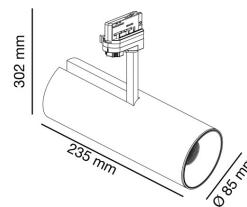

FUGA MEDIUM Proyector negro LED CRI95 17W 4000K 24°

Ref. 011201702

Versión MEDIUM de FUGA, una familia de proyectores de formato tubular. Se pueden ajustar en su eje vertical 350° y en su eje horizontal 90°. Todos los componentes se alojan dentro de la carcasa del proyector, consiguiendo un diseño depurado. Los proyectores distribuyen la luz allí dónde es necesaria gracias a la posibilidad de orientarlos. El Índice de Reproducción Cromática de 95, ofrece una reproducción del color realista. Con una temperatura de color de 4000K, este proyector negro es idóneo para iluminar espacios de trabajo. La versión de 24° es ideal como luz de acento en vitrinas o escaparates, en restaurantes y hoteles.

Características técnicas

| | |
|--------------------------------------|--|
| Bombilla: | LED 17W CRI95 4000K 24° |
| Incluye Bombilla: | Si |
| Transformador: | Driver |
| Incluye Transformador: | Si |
| Voltaje: | 100-240V |
| Frecuencia de funcionamiento: | |
| IP: | 20 |
| Clase: | I |
| Material: | Aluminio inyectado, reflector de aluminio y difusor cristal templado |
| Bombilla Recomendada: | |
| Largo: | 85 mm |
| Alto: | 235 mm |
| Peso: | 1.61 kg |