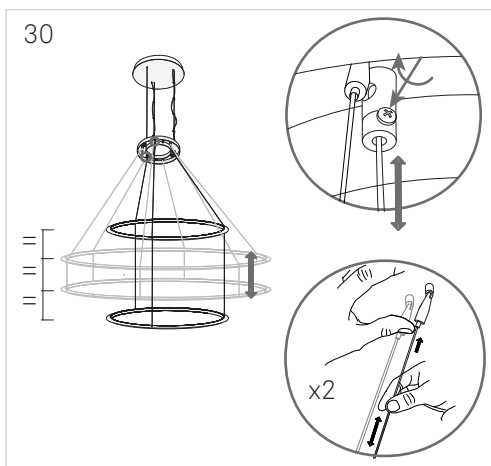

CIRCULAR

MODEL I - INWARD

LEDS C4

33

34

35

36