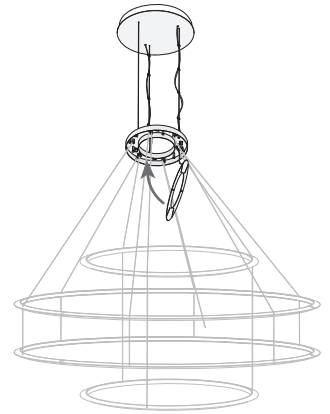

CIRCULAR

MODEL I - INWARD

LEDS C4

33

34

35

36