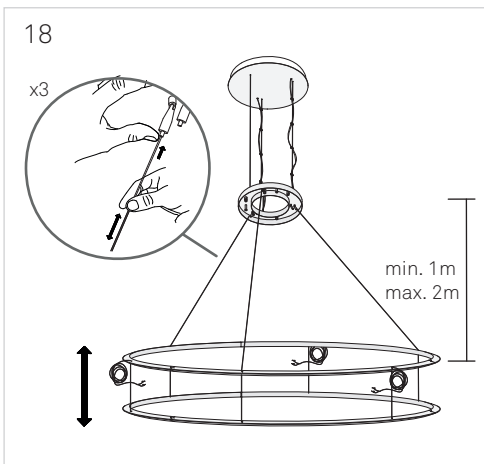

CIRCULAR

MODEL I - INWARD

LEDS C4

33

34

35

36