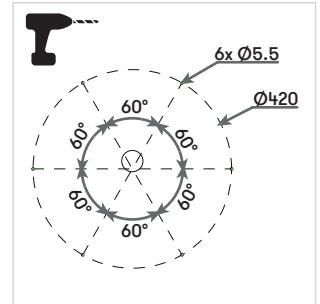

CIRCULAR

MODEL I - INWARD

LEDS C4

33

34

35

36