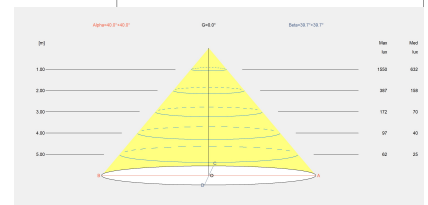

Изображение может не совпадать с артикулом, LedsC4 оставляет за собой право модификации любого из компонентов, из которых сделано изделие. Данные, касающиеся потока, мощности и цветовой температуры, могут быть изменены производителем.