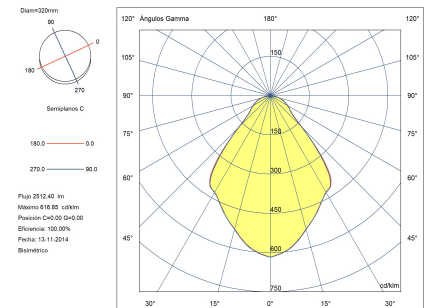

Lm/W реальное: 71

Коррелированная цветовая температура (КЦТ): Белый нейтральный - 4000 K

Угол Оптики /Рефлектора: FLOOD 80°

UGR: <=22

Материал структуры: Алюминий

Отделка структуры: Черный

Материал диффузора: Поликарбонат

CRI: 80

MacAdam steps: 2

Фотобиологический риск: RG1

UGR		Патрон для светильника	Количество	Мощность источника света (W)	Коррелированная цветовая температура (КЦТ)
S=0.250					
Потолок / Ниша	0.7	LED	1	34.3W	Белый нейтральный - 4000 K
Стены	0.5				
План Рабочего Пространства	0.2				
Размеры помещения	X=4H, Y=8H				
UGR Поперечный	20.8				
UGR Продольный	20.8				