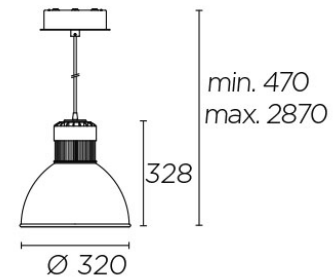

Рек LED

Josep Patsi

Подвесные светильники Рек LED 35.2W Белый нейтральный - 4000 K CRI 80 ON-OFF Черный IP20 2512lm

Технические характеристики

Общая мощность светильника: 35.2W

Реальный световой поток: 2512

Lm/W реальное: 71

Коррелированная цветовая температура (КЦТ): Белый нейтральный - 4000 K

Угол Оптики /Рефлектора: FLOOD 80°

UGR: <=22

Материал структуры: Алюминий

Отделка структуры: Черный

Материал диффузора: Поликарбонат

Отделка диффузора: Белый опаловый

Driver-Марка: НЕР

Напряжение/Частота: 100-240V/50-60Hz

Протокол регулирования: ON-OFF

Power Factor: 0.90

Срок службы: 50,000h L80B20

Гарантия: 5 годы

Характеристики освещения

CRI: 80

MacAdam steps: 2

Фотобиологический риск: RG1

UGR		Патрон для светильника	Количество	Мощность источника света (W)	Коррелированная цветовая температура (КЦТ)
S=0.250					
Потолок / Ниша	0.7	LED	1	34.3W	Белый нейтральный - 4000 K
Стены	0.5				
План Рабочего Пространства	0.2				
Размеры помещения	X=4H, Y=8H				
UGR Поперечный	20.8				
UGR Продольный	20.8				

Изображение может не совпадать с артикулом, LedsC4 оставляет за собой право модификации любого из компонентов, из которых сделано изделие. Данные, касающиеся потока, мощности и цветовой температуры, могут быть изменены производителем.