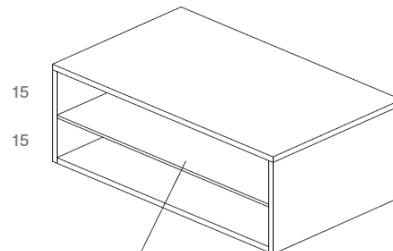

### RU

Столик Slow — это практичное решение для размещения перед диваном. Элемент для хранения, который сочетает в себе открытую часть для демонстрации различных предметов с выдвижным ящиком, чтобы скрыть те предметы, которые Вам не обязательно всегда иметь под рукой.

### DIMENSIONS:

With drawer on one side

Shelf on opposite side