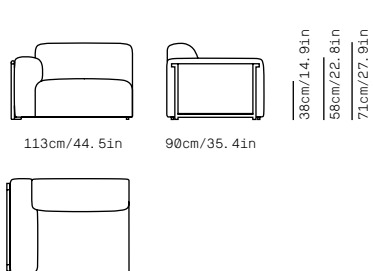

Savo 113. Lateral Element