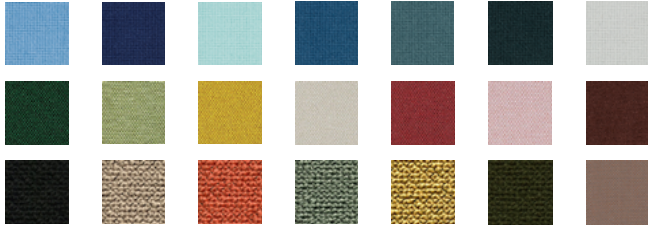

Savo MP1+090+090+MP1+FOLD+
090L+090L+090L+113L

ESTRUCTURA LATERAL
LATERAL STRUCTURE

Negro Black
RAL 9005

MESA LATERAL
SIDE TABLE

Roble
Oak

Roble
Negro
Black
Oak

Roble
Humo
Smoke
Oak

Estructura de madera de pino Flandes reforzada metálicamente. Asiento compuesto por espuma de poliuretano libres de CFC, envuelto por edredón de microfibra. Cojín de respaldo y laterales compuestos por espuma de poliuretano libres de CFC. Totalmente desenfundable.

TEJIDOS
FABRICAPLICA
APPLIES

Grupo A

- Libra
- Valencia

Grupo B

- Gaudí
- Sacco
- Ito
- Tenzo
- Noah
- Velvety
- Cura

Grupo C

- Kronos

Grupo D