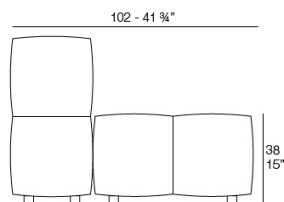

SECTIONS

23.34 Kg

103 - 40 ½"

TABLET Puff S
TABLET Ottoman S

68 - 26 ¾"

33.53 Kg

103 - 40 ½"

TABLET Puff L
TABLET Ottoman L

103 - 40 ½"

46.32 Kg

103 - 40 ½"

TABLET Sofá Módulo Básico
TABLET Sectional Sofa Basic Modul

102 - 41 ¾"

22.94 Kg

35 - 13 ¾"

TABLET Sofá Módulo Brazo Izquierdo
TABLET Sectional Sofa Left Arm

103 - 40 ½"

22.94 Kg

TABLET Sofá Módulo Brazo Derecho
TABLET Sectional Sofa Right Arm

56.26 Kg

TABLET Sofá Módulo Chaiselonge
TABLET Sectional Sofa Chaiselonge

COMBINATIONS

- 4 x 54214 Sofá Módulo Central - Sectional Sofa Armless
- 2 x 54226 Sofá Módulo Central Chaiselongue - Sectional Sof a Armless Chaiselongue
- 2 x 54224 Sofá Módulo Brazo Izquierdo - Sectional Sofa Left Arm
- 2 x 54225 Sofá Módulo Brazo Derecho - Sectional Sofa Right Arm
- 1 x 54219 Mesa Baja 1 - Coffee Table 1
- 1 x 54220 Mesa Baja 2 - Coffee Table 2