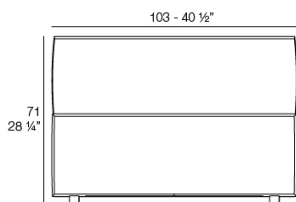

SECTIONS

23.34 Kg

103 - 40 ½"

TABLET Puff S
TABLET Ottoman S

68 - 26 ¾"

33.53 Kg

103 - 40 ½"

TABLET Puff L
TABLET Ottoman L

103 - 40 ½"

46.32 Kg

103 - 40 ½"

TABLET Sofá Módulo Básico
TABLET Sectional Sofa Basic Modul

102 - 41 ¾"

22.94 Kg

35 - 13 ¾"

TABLET Sofá Módulo Brazo Izquierdo
TABLET Sectional Sofa Left Arm