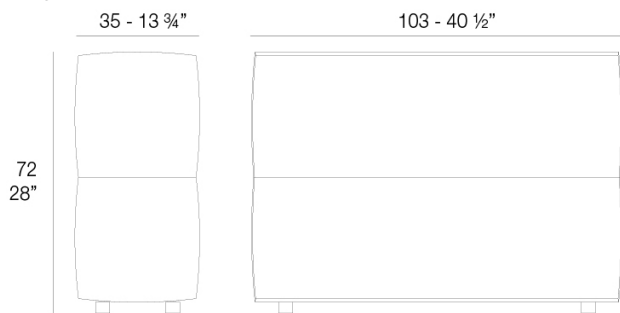

103 - 40 ½"

46.32 Kg

103 - 40 ½"

TABLET Sofá Módulo Básico
TABLET Sectional Sofa Basic Modul

102 - 41 ¾"

22.94 Kg

35 - 13 ¾"

TABLET Sofá Módulo Brazo Izquierdo
TABLET Sectional Sofa Left Arm

103 - 40 ½"

22.94 Kg

TABLET Sofá Módulo Brazo Derecho
TABLET Sectional Sofa Right Arm

56.26 Kg

TABLET Sofá Módulo Chaiselonge
TABLET Sectional Sofa Chaiselonge

COMBINATIONS

- 4 x 54214 Sofá Módulo Central - Sectional Sofa Armless
- 2 x 54226 Sofá Módulo Central Chaiselongue - Sectional Sof a Armless Chaiselongue
- 2 x 54224 Sofá Módulo Brazo Izquierdo - Sectional Sofa Left Arm
- 2 x 54225 Sofá Módulo Brazo Derecho - Sectional Sofa Right Arm
- 1 x 54219 Mesa Baja 1 - Coffee Table 1
- 1 x 54220 Mesa Baja 2 - Coffee Table 2