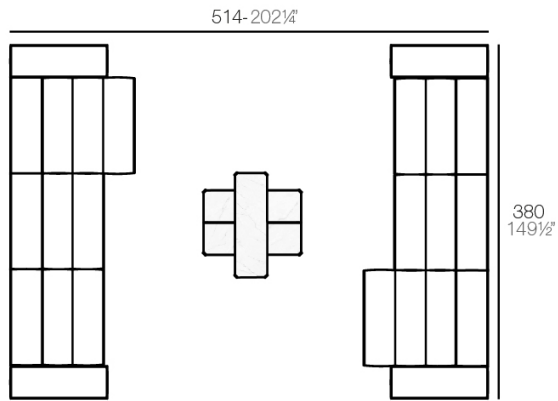

103 - 40 ½"

22.94 Kg

TABLET Sofá Módulo Brazo Derecho
TABLET Sectional Sofa Right Arm

56.26 Kg

TABLET Sofá Módulo Chaiselonge
TABLET Sectional Sofa Chaiselonge

COMBINATIONS

- 4 x 54214 Sofá Módulo Central - Sectional Sofa Armless
- 2 x 54226 Sofá Módulo Central Chaiselongue - Sectional Sof a Armless Chaiselongue
- 2 x 54224 Sofá Módulo Brazo Izquierdo - Sectional Sofa Left Arm
- 2 x 54225 Sofá Módulo Brazo Derecho - Sectional Sofa Right Arm
- 1 x 54219 Mesa Baja 1 - Coffee Table 1
- 1 x 54220 Mesa Baja 2 - Coffee Table 2