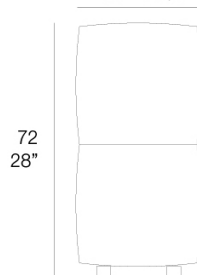

SECTIONS

23.34 Kg

103 - 40 ½"

TABLET Puff S
TABLET Ottoman S

68 - 26 ¾"

33.53 Kg

103 - 40 ½"

TABLET Puff L
TABLET Ottoman L

103 - 40 ½"

46.32 Kg

103 - 40 ½"

TABLET Sofá Módulo Básico
TABLET Sectional Sofa Basic Modul

102 - 41 ¾"

22.94 Kg

35 - 13 ¾"

TABLET Sofá Módulo Brazo Izquierdo
TABLET Sectional Sofa Left Arm

103 - 40 ½"

22.94 Kg

TABLET Sofá Módulo Brazo Derecho
TABLET Sectional Sofa Right Arm

56.26 Kg

TABLET Sofá Módulo Chaiselonge
TABLET Sectional Sofa Chaiselonge

COMBINATIONS

- 4 x 54214 Sofá Módulo Central - Sectional Sofa Armless
- 2 x 54226 Sofá Módulo Central Chaiselongue - Sectional Sof a Armless Chaiselongue
- 2 x 54224 Sofá Módulo Brazo Izquierdo - Sectional Sofa Left Arm
- 2 x 54225 Sofá Módulo Brazo Derecho - Sectional Sofa Right Arm
- 1 x 54219 Mesa Baja 1 - Coffee Table 1
- 1 x 54220 Mesa Baja 2 - Coffee Table 2