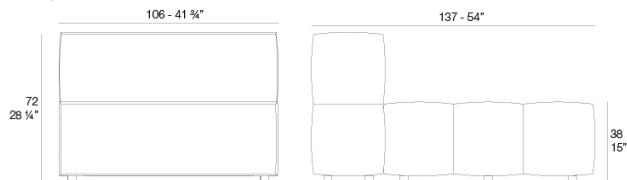

103 - 40 ½"

46.32 Kg

103 - 40 ½"

TABLET Sofá Módulo Básico
TABLET Sectional Sofa Basic Modul

102 - 41 ¾"

22.94 Kg

35 - 13 ¾"

TABLET Sofá Módulo Brazo Izquierdo
TABLET Sectional Sofa Left Arm

103 - 40 ½"

22.94 Kg

TABLET Sofá Módulo Brazo Derecho
TABLET Sectional Sofa Right Arm

56.26 Kg

TABLET Sofá Módulo Chaiselonge
TABLET Sectional Sofa Chaiselonge

COMBINATIONS

- 4 x 54214 Sofá Módulo Central - Sectional Sofa Armless
- 2 x 54226 Sofá Módulo Central Chaiselongue - Sectional Sof a Armless Chaiselongue
- 2 x 54224 Sofá Módulo Brazo Izquierdo - Sectional Sofa Left Arm
- 2 x 54225 Sofá Módulo Brazo Derecho - Sectional Sofa Right Arm
- 1 x 54219 Mesa Baja 1 - Coffee Table 1
- 1 x 54220 Mesa Baja 2 - Coffee Table 2