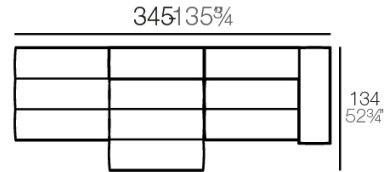

103 - 40 ½"

46.32 Kg

103 - 40 ½"

TABLET Sofá Módulo Básico
TABLET Sectional Sofa Basic Modul

102 - 41 ¾"

22.94 Kg

35 - 13 ¾"

TABLET Sofá Módulo Brazo Izquierdo
TABLET Sectional Sofa Left Arm

103 - 40 ½"

22.94 Kg

TABLET Sofá Módulo Brazo Derecho
TABLET Sectional Sofa Right Arm

56.26 Kg

TABLET Sofá Módulo Chaiselonge
TABLET Sectional Sofa Chaiselonge

COMBINATIONS

- 4 x 54214 Sofá Módulo Central - Sectional Sofa Armless
- 2 x 54226 Sofá Módulo Central Chaiselongue - Sectional Sof a Armless Chaiselongue
- 2 x 54224 Sofá Módulo Brazo Izquierdo - Sectional Sofa Left Arm
- 2 x 54225 Sofá Módulo Brazo Derecho - Sectional Sofa Right Arm
- 1 x 54219 Mesa Baja 1 - Coffee Table 1
- 1 x 54220 Mesa Baja 2 - Coffee Table 2