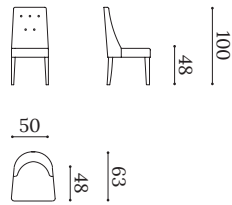

CELIA

Silla / Chair / Chaise

CELI

Estructura de madera maciza con suspensión de cinchas elásticas.
Asiento tapizado con espuma de poliuretano alta densidad.
Patas en madera barnizada.

*Solid wood frame with a webbing straps suspension.
Seat upholstered with high-density polyurethane foam.
Varnished wood legs.*