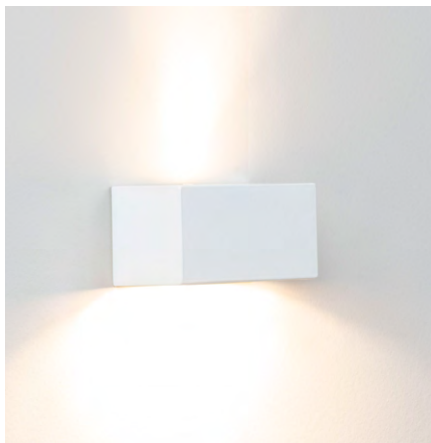

Mini

Milan

MINI 15 AC W.

110mm x 45mm x 151mm

1 x G9 Lámpara
led 3,8 W Code 2990
470 lumens | 2.700K | CRI 80

2 x DOB LED 5W
2x 500 lumens | 2.700K | CRI 90
3-step MacAdam
PF. 0,95
Clase I: Aislamiento básico

Base decorativa y sotabase tanto
para ubicación del led como para su
fijación a pared, inyectadas en aluminio.

Acabados en lacados gris metalizado,
blanco y negro mate.

MINI 15 AC S.W.

110mm x 45mm x 151mm