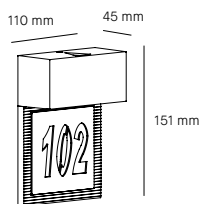

Mini

Milan

MINI 15 AC W.

110mm x 45mm x 151mm

1 x G9 Lámpara
led 3,8 W Code 2990
470 lumens | 2.700K | CRI 80

2 x DOB LED 5W
2x 500 lumens | 2.700K | CRI 90
3-step MacAdam
PF. 0,95
Clase I: Aislamiento básico

Base decorativa y sotabase tanto
para ubicación del led como para su
fijación a pared, inyectadas en aluminio.

Acabados en lacados gris metalizado,
blanco y negro mate.

MINI 15 AC S.W.

110mm x 45mm x 151mm