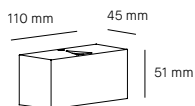

Mini

Milan

MINI 15 AC W.

110mm x 45mm x 151mm

1 x G9 Lámpara
led 3,8 W Code 2990
470 lumens | 2.700K | CRI 80

2 x DOB LED 5W
2x 500 lumens | 2.700K | CRI 90
3-step MacAdam
PF. 0,95
Clase I: Aislamiento básico

Base decorativa y sotabase tanto
para ubicación del led como para su
fijación a pared, inyectadas en aluminio.

Acabados en lacados gris metalizado,
blanco y negro mate.

MINI 15 AC S.W.

110mm x 45mm x 151mm