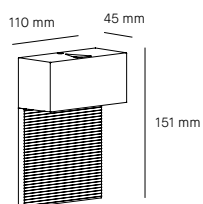

Mini

Milan

MINI 15 AC W.

110mm x 45mm x 151mm

1 x G9 Lámpara
led 3,8 W Code 2990
470 lumens | 2.700K | CRI 80

2 x DOB LED 5W
2x 500 lumens | 2.700K | CRI 90
3-step MacAdam
PF. 0,95
Clase I: Aislamiento básico

MINI 5 AC W.

110mm x 45mm x 51mm

1 x G9 Lámpara
led 3,8 W Code 2990
470 lumens | 2.700K | CRI 80

2 x DOB LED 5W
2x 500 lumens | 2.700K | CRI 90
3-step MacAdam
PF. 0,95
Clase I: Aislamiento básico

Acabados

Base decorativa y sotabase tanto
para ubicación del led como para su
fijación a pared, inyectadas en aluminio.

Acabados en lacados gris metalizado,
blanco y negro mate.

MINI 15 AC S.W.

110mm x 45mm x 151mm

[6103/6278](#)

Curva fotométrica

[6103/6278](#)

Índices de eficiencia económica

[6103](#)

[6278](#)

Base decorativa y sotabase tanto para ubicación del led como para su fijación a pared, inyectadas en aluminio. Acabado en lacado gris metalizado.