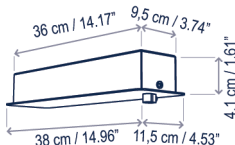

Florón (S/5L/22)
Canopy (S/5L/22)

Descripción lámpara iluminación inferior / Lower lighting lamp description:

110-240V 50/60Hz IP-20 16 W LED / CRI: 90 / 2700K 1860 lm fuente de luz / light source

Ref	Acabados / Finishing	Ean13
35711219056	Regulable 0/1-10V/Dali/Push Bell 45/55/65 cm Dimmable 0/1-10V/Dali/Push Bell 45/55/65 cm	8435493725192