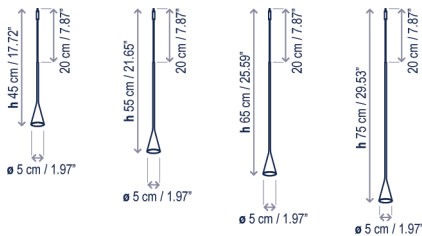

Skybell Linear

Diseño / Design:
Estudi Manel Molina / 2019

Tipología: Suspensión
Typology: Pendant lamp

Ambiente: Interior
Environment: Indoor

S/5L/20

Luces / Lights
1 x 65 cm / 25.59"
2 x 55 cm / 21.65"
2 x 45 cm / 17.72"

Descripción técnica / Technical description:

Peso Neto: 2 kg
Net Weight: 2 kg

1 Caja/Box | 47 x 14 x 24 cm | 0,0158 m³
Peso bruto / Gross Weight: 1,15 kg

1 Tubo/Tube | 177 x Ø9 cm | 0,0113 m³
Peso bruto / Gross Weight: 2,85 kg

Ref	Acabados / Finishing	Ean13
35711219056	Regulable 0/1-10V/Dali/Push Bell 45/55/65 cm Dimmable 0/1-10V/Dali/Push Bell 45/55/65 cm	8435493725192

S/5L/22

Luces / Lights
1 x 65 cm / 25.59"
2 x 55 cm / 21.65"
2 x 45 cm / 17.72"