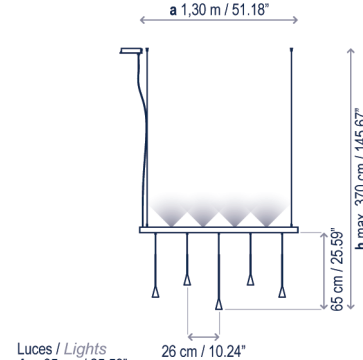

Skybell Linear

Diseño / Design:
Estudi Manel Molina / 2019

Tipología: Suspensión
Typology: Pendant lamp

Ambiente: Interior
Environment: Indoor

S/5L/20

Luces / Lights
1 x 65 cm / 25.59"
2 x 55 cm / 21.65"
2 x 45 cm / 17.72"

Materiales: Hierro, Aluminio, Perfil de Extrusión de Aluminio.
Materials: Iron, Aluminum, Extruded Aluminum Track.

Acabado estructura: color ébano negro
Structure finish: ebony black

Óptica 30° apertura estándar
Beam angle 30° standard

Florón (S/5L/20)
Canopy (S/5L/20)

Florón (S/5L/22)
Canopy (S/5L/22)

Descripción lámpara iluminación inferior / Lower lighting lamp description:

110-240V 50/60Hz IP-20 16 W LED / CRI: 90 / 2700K 1860 lm fuente de luz / light source

Ref	Acabados / Finishing	Ean13
35711219056	Regulable 0/1-10V/Dali/Push Bell 45/55/65 cm Dimmable 0/1-10V/Dali/Push Bell 45/55/65 cm	8435493725192

S/5L/22

Luces / Lights
1 x 65 cm / 25.59"
2 x 55 cm / 21.65"
2 x 45 cm / 17.72"