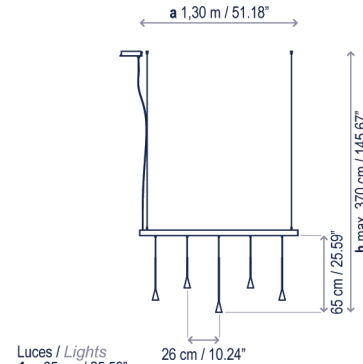

Skybell Linear

Diseño / Design:
Estudi Manel Molina / 2019

Tipología: Suspensión
Typology: Pendant lamp

Ambiente: Interior
Environment: Indoor

S/5L/20

Luces / Lights
1 x 65 cm / 25.59"
2 x 55 cm / 21.65"
2 x 45 cm / 17.72"

Descripción técnica / Technical description:

Peso Neto: 2 kg
Net Weight: 2 kg

1 Caja/Box | 47 x 14 x 24 cm | 0,0158 m³
Peso bruto / Gross Weight: 1,15 kg

1 Tubo/Tube | 177 x Ø9 cm | 0,0113 m³
Peso bruto / Gross Weight: 2,85 kg

Materiales: Hierro, Aluminio, Perfil de Extrusión de Aluminio.
Materials: Iron, Aluminum, Extruded Aluminum Track.

Acabado estructura: color ébano negro
Structure finish: ebony black

Óptica 30° apertura estándar
Beam angle 30° standard

Ref	Acabados / Finishing	Ean13
35711219056	Regulable 0/1-10V/Dali/Push Bell 45/55/65 cm Dimmable 0/1-10V/Dali/Push Bell 45/55/65 cm	8435493725192

S/5L/22

Luces / Lights
1 x 65 cm / 25.59"
2 x 55 cm / 21.65"
2 x 45 cm / 17.72"