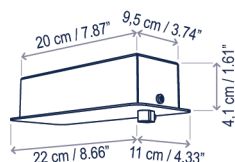

Skybell Linear

Diseño / Design:
Estudi Manel Molina / 2019

Tipología: Suspensión
Typology: Pendant lamp

Ambiente: Interior
Environment: Indoor

S/5L/20

Luces / Lights
1 x 65 cm / 25.59"
2 x 55 cm / 21.65"
2 x 45 cm / 17.72"

Descripción técnica / Technical description:

Peso Neto: 2 kg
Net Weight: 2 kg

1 Caja/Box | 47 x 14 x 24 cm | 0,0158 m³
Peso bruto / Gross Weight: 1,15 kg

1 Tubo/Tube | 177 x Ø9 cm | 0,0113 m³
Peso bruto / Gross Weight: 2,85 kg

Materiales: Hierro, Aluminio, Perfil de Extrusión de Aluminio.
Materials: Iron, Aluminum, Extruded Aluminum Track.

Acabado estructura: color ébano negro
Structure finish: ebony black

Óptica 30° apertura estándar
Beam angle 30° standard

Opciones bajo pedido:
· Driver remoto en falso techo
· 3000K
· Óptica 40°

Options upon request:
· False ceiling remote driver
· 3000K
· Beam angle 40°

Personalizable
Customizable

Certificaciones
Certifications

Florón (S/5L/20)
Canopy (S/5L/20)

Florón (S/5L/22)
Canopy (S/5L/22)

Descripción lámpara iluminación inferior / Lower lighting lamp description:

110-240V 50/60Hz IP-20 16 W LED / CRI: 90 / 2700K 1860 lm fuente de luz / light source

Ref	Acabados / Finishing	Ean13
35711219056	Regulable 0/1-10V/Dali/Push Bell 45/55/65 cm Dimmable 0/1-10V/Dali/Push Bell 45/55/65 cm	8435493725192

S/5L/22

Luces / Lights
1 x 65 cm / 25.59"
2 x 55 cm / 21.65"
2 x 45 cm / 17.72"

Descripción lámpara iluminación superior e inferior / Upper and lower lighting lamp description:

110-240V 50/60Hz IP-20 13,4 W LED / CRI: 90 / 2700K / 1440 lm fuente luz superior / upper light source 16 W LED / CRI: 90 / 2700K / 1860 lm fuente luz inferior / lower light source

Ref	Acabados / Finishing	Ean13
35729219056	Regulable 0/1-10V/Dali/Push Bell 45/55/65 cm Dimmable 0/1-10V/Dali/Push Bell 45/55/65 cm	8435493730479