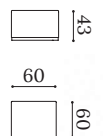

# SAM

Pouf / Pouf / Pouf

SAM P120

SAM P80

SAM P60

Asiento tapizado con espuma de poliuretano de alta densidad.  
Zócalo de madera barnizada.  
Opción desenfundable.

*Seat upholstered with high-density polyurethane foam.  
Varnished wood base.  
Optional: removable cover.*