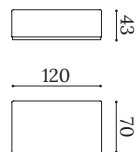

# SAM

Pouf / Pouf / Pouf

SAM P120

SAM P80

SAM P60

Asiento tapizado con espuma de poliuretano de alta densidad.  
Zócalo de madera barnizada.  
Opción desenfundable.

*Seat upholstered with high-density polyurethane foam.  
Varnished wood base.  
Optional: removable cover.*