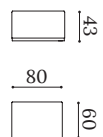

# SAM

Pouf / Pouf / Pouf

SAM P120

SAM P80

SAM P60

Asiento tapizado con espuma de poliuretano de alta densidad.  
Zócalo de madera barnizada.  
Opción desenfundable.

*Seat upholstered with high-density polyurethane foam.  
Varnished wood base.  
Optional: removable cover.*