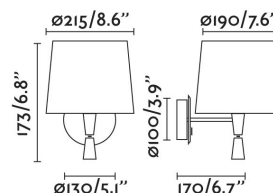

Características técnicas

Bombilla:	E27 MAX 15W
Incluye Bombilla:	No
Transformador:	
Incluye Transformador:	No
Voltaje:	100-240V
Frecuencia de funcionamiento:	
IP:	20
Clase:	I
Material:	Acero
Diseñador:	FARO LAB
Bombilla Recomendada:	
Largo:	215 mm
Ancho:	260 mm
Alto:	280 mm
Peso:	1.15 kg