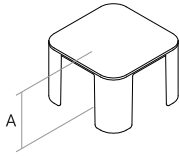

Topes en LDPE.

BENE.

GENERAL MEASUREMENTS. MESURES GÉNÉRALES. MEDIDAS GENERALES.

---

A. Height. Hauteur. Altura. 30 cm - 11.81"

FINISHES. TRAITS. ACABADOS.

---

Aluminum finishes. Finitions en aluminium. Acabados de aluminio.