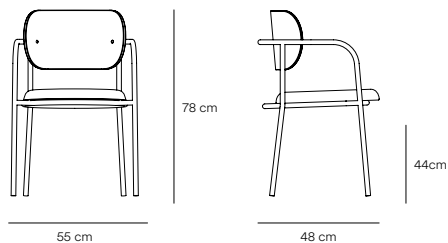

Diseñado por Clap Studio

Medidas

Modelos

16479_TE

16480_TE

16481_TE

Acabados

Estructura metálica