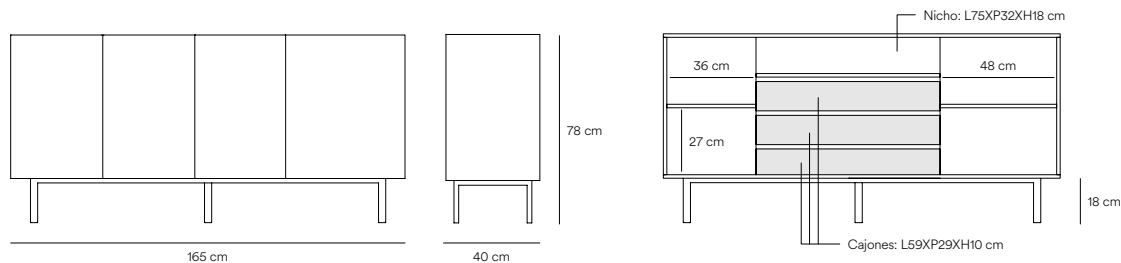

Para conseguir esta integración en la colección Arista, se ha generado un marco alrededor del perímetro superior del mueble rematado con una tapa.

Diseñado por Cambres Design

Medidas

Modelos

Acabados

Estructura patas metálicas