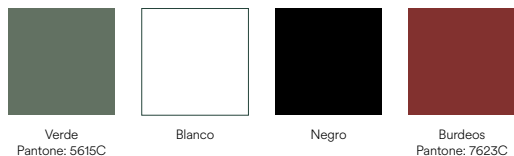

Para conseguir esta integración en la colección Arista, se ha generado un marco alrededor del perímetro superior del mueble rematado con una tapa.

Diseñado por Cambres Design

Medidas

Modelos

Acabados

Estructura patas metálicas