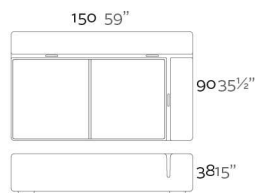

KES Sectional Sofa Left 150x90
KES Módulo Izquierdo 150x90

REFERENCE*

REFERENCIA*

64002   64002F   64002W   64002L   64002C
64002Y

ReferenceX, for example 0000A   ReferenciaX, ejemplo 0000A.

* A: BASIC R: AUTORRIEGO F: LACADO W:LUZ L: LEDS B: FULL WHITE G: GLASS

FINISHES ACABADOS

COLOURS COLORES

BASIC

LACQUERED / LACADO

LIGHT / LUZ, LED RGB, LED DMX, BATTERY BATERIA