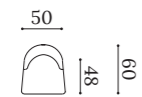

ARCE

Silla / Chair / Chaise

ARCE