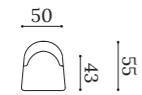

Structure en bois massif avec suspension de sangles élastiques.  
Assise tapissée en mousse de polyuréthane haute densité.  
Pieds en bois verni.

Taburete / Barstool / Tabouret

ARCE T

▲ ARCE T

▲ ARCE