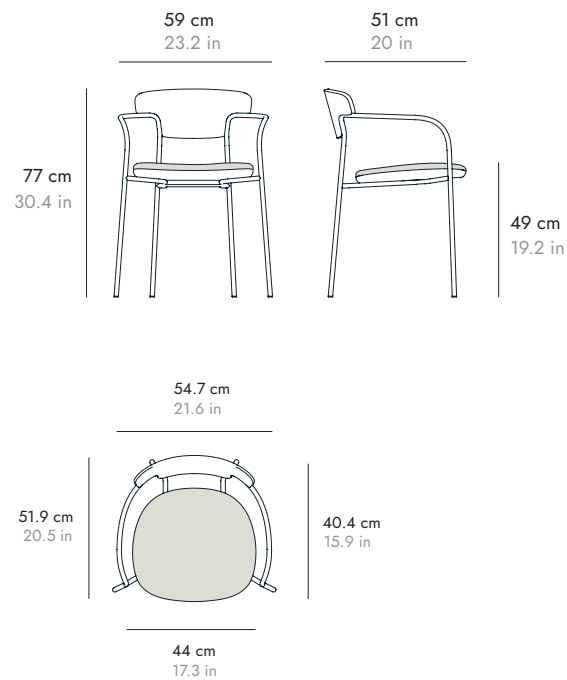

DETAILS DETALLES

PECAN

BY SEBASTIAN HERKNER, 2023

punt

DIMENSIONS DIMENSIONES

PCN100

PCN101

Upholstered seat.

Asiento tapizado.

PECAN

BY SEBASTIAN HERKNER, 2023

punt

SPECIFICATIONS ESPECIFICACIONES

The Pecan chair can be stacked up to 4 high.

La silla Pecan puede apilarse hasta 4 alturas.

CERTIFICATES CERTIFICADOS