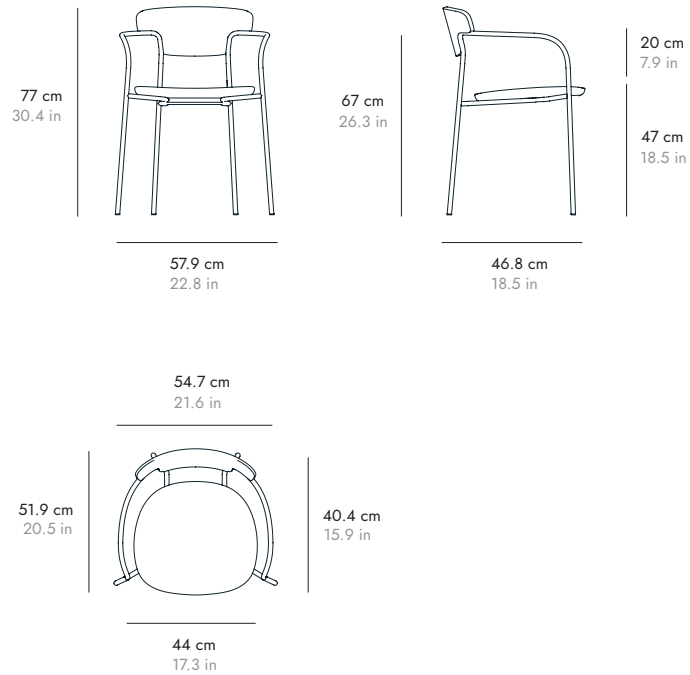

DETAILS DETALLES

PECAN

BY SEBASTIAN HERKNER, 2023

punt

DIMENSIONS DIMENSIONES

PCN100

PCN101

Upholstered seat.

Asiento tapizado.

PECAN

BY SEBASTIAN HERKNER, 2023

punt

SPECIFICATIONS ESPECIFICACIONES

The Pecan chair can be stacked up to 4 high.

La silla Pecan puede apilarse hasta 4 alturas.

CERTIFICATES CERTIFICADOS