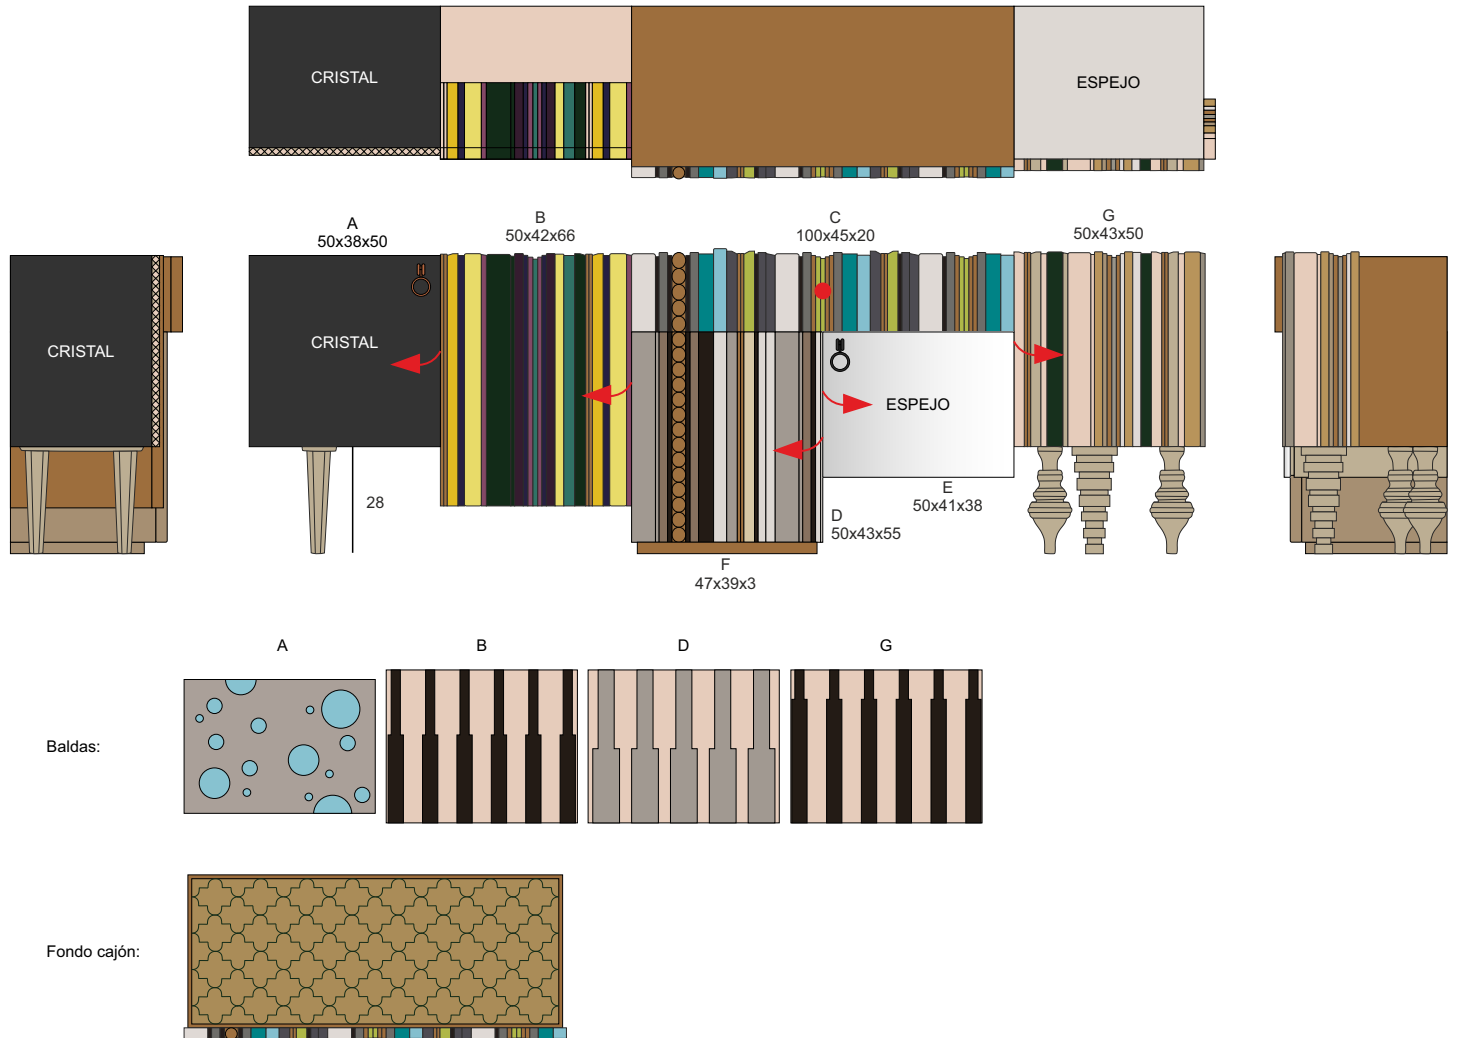

Mueble TV Reina

Art. 22233 L250 F45 H78

Mueble TV 1 cajón y 5 puertas

Los que conocéis nuestras series Reina y One veréis en esta nueva pieza lo mejor de cada una: la elegancia en la secuencia de madera y color, lo transgresor en la mezcla de materiales, color y texturas, el movimiento en equilibrio de sus módulos y patas, la fuerza decorativa del conjunto o su gran capacidad.

Fabricamos a medida muebles que enamoran, para casas grandes o pequeñas, que necesitan belleza y elementos inspiradores.

Art. 22233 Mueble TV Reina L250 F45 H78

Acabados según foto:

- El mueble llega en 2 piezas
- Sentido de apertura de la puerta: ➔
- Cajón: ●
- Volumen: 1,10 m³
- Peso: 105 kg
- Fabricado a medida: elige entre diferentes acabados y juega con las dimensiones y las características interiores.
- Escribe un email a info@lolaglamour.com detallando los cambios que necesitas para que enviemos el diseño y su precio.

Productos de la misma serie

Art. 22231.240
240x45x78

Art. 22231.A
230x45x110

Art. 22231.A2
160x45x110

Art. 22232
190x45x78

Art. 22304
130x45x162

Art. 22308
93x42x127

Art. 22171
90x35x90

Art. 22172
110x45x100

Art. 22173
135x45x85

Art. 22151
50x35x65

Art. 22153
80x40x60

Art. 22154
75x40x60

Productos de la misma serie

Art. 22233
250x45x78

Art. 22309
120x45x168