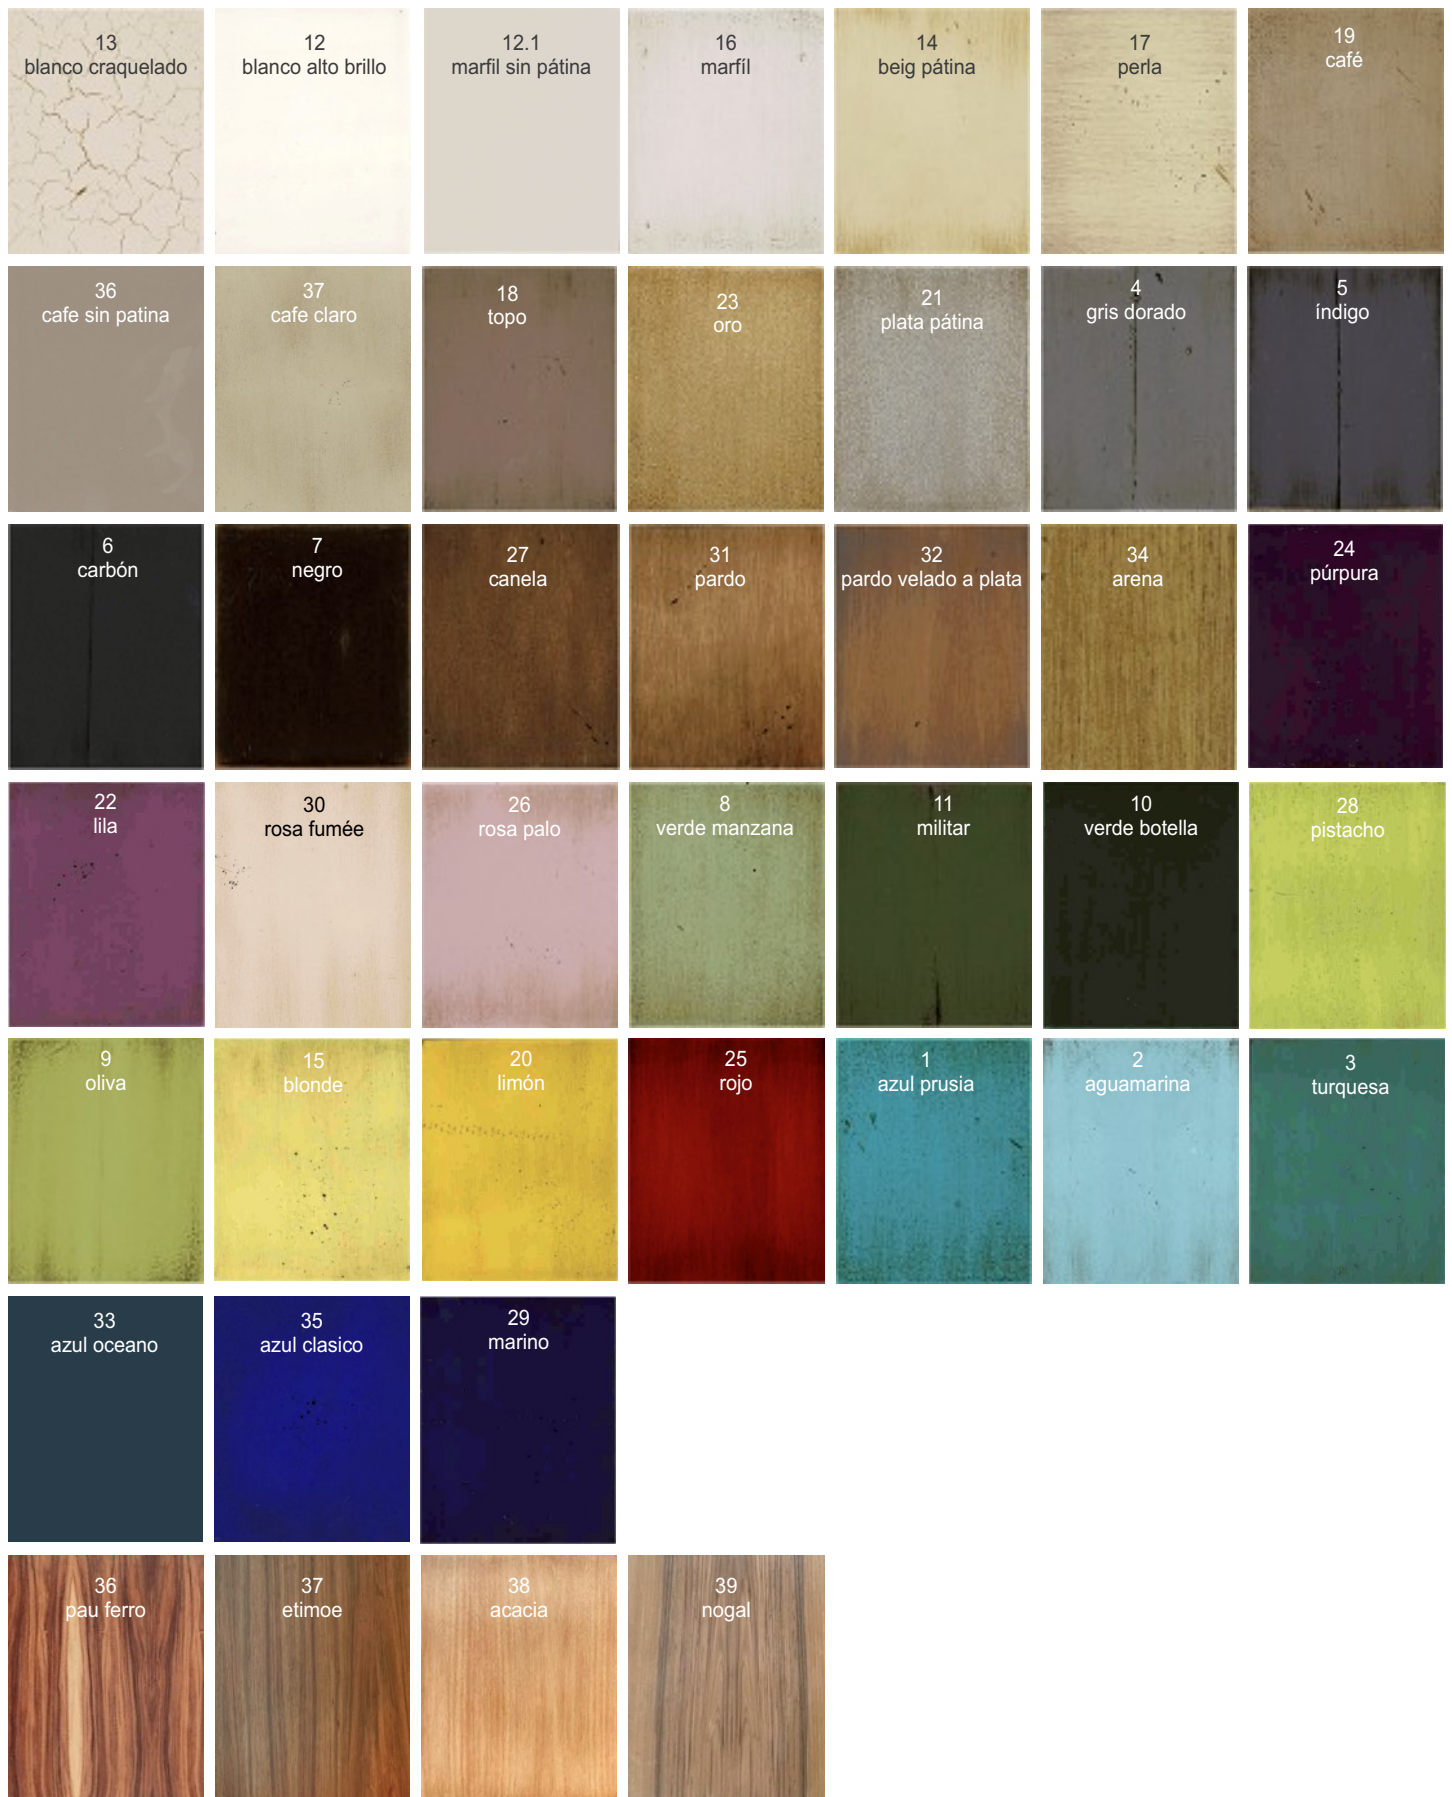

Art. 22172
110x45x100

Art. 22173
135x45x85

Art. 22151
50x35x65

Art. 22153
80x40x60

Art. 22154
75x40x60

Productos de la misma serie

Art. 22233
250x45x78

Art. 22309
120x45x168

Lola glamour

**Acabados
Disponibles**

Texturas Disponibles

Lola glamour