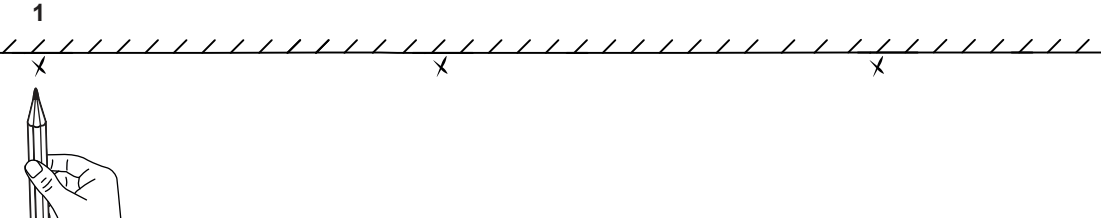

MINE SPACE

Restaurant & Bar
Product Design Awards
Winner

LIGHT SOURCE - FUENTE DE LUZ

E27 MAX 15W LED no incl

TECHNICAL FEATURES - CARACTERISTICAS TÉCNICAS

			IP20	100V-240V ~50Hz/60Hz
--	--	--	-------------	-------------------------