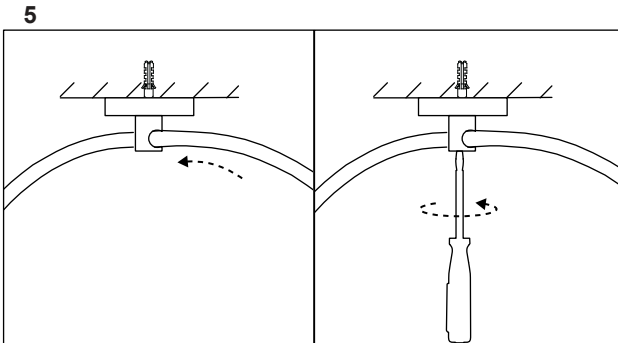

MINE SPACE

Restaurant & Bar
Product Design Awards
Winner

LIGHT SOURCE - FUENTE DE LUZ

E27 MAX 15W LED no incl

TECHNICAL FEATURES - CARACTERISTICAS TÉCNICAS

			IP20	100V-240V ~50Hz/60Hz
--	--	--	-------------	-------------------------