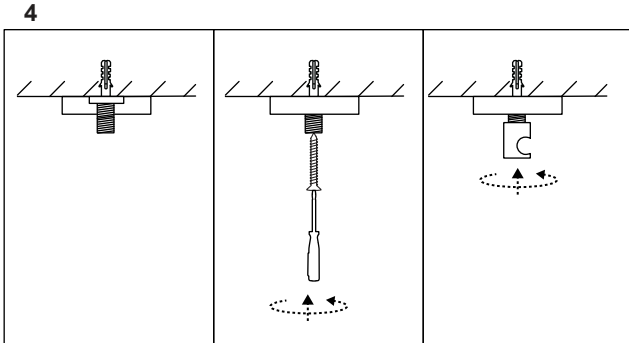

MINE SPACE

Restaurant & Bar
Product Design Awards
Winner

LIGHT SOURCE - FUENTE DE LUZ

E27 MAX 15W LED no incl

TECHNICAL FEATURES - CARACTERISTICAS TÉCNICAS

			IP20	100V-240V ~50Hz/60Hz
--	--	--	-------------	-------------------------