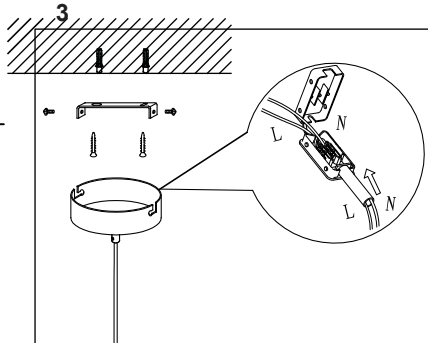

MINE SPACE

Restaurant & Bar
Product Design Awards
Winner

LIGHT SOURCE - FUENTE DE LUZ

E27 MAX 15W LED no incl

TECHNICAL FEATURES - CARACTERISTICAS TÉCNICAS

			IP20	100V-240V ~50Hz/60Hz
--	--	--	-------------	-------------------------