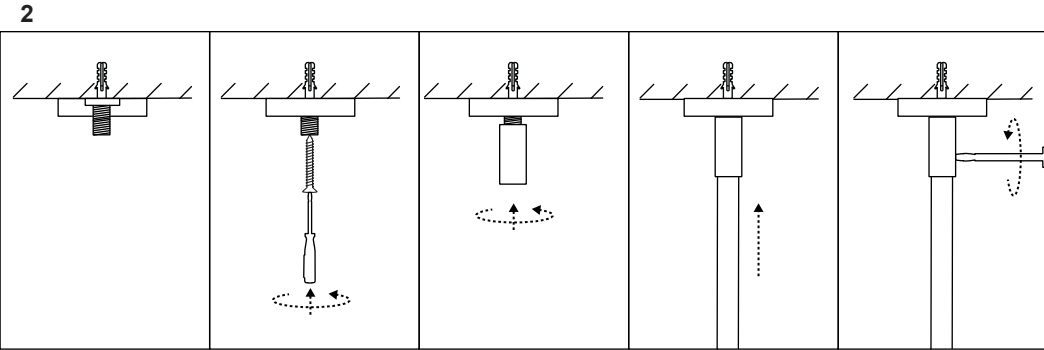

MINE SPACE

Restaurant & Bar
Product Design Awards
Winner

LIGHT SOURCE - FUENTE DE LUZ

E27 MAX 15W LED no incl

TECHNICAL FEATURES - CARACTERISTICAS TÉCNICAS

			IP20	100V-240V ~50Hz/60Hz
--	--	--	-------------	-------------------------