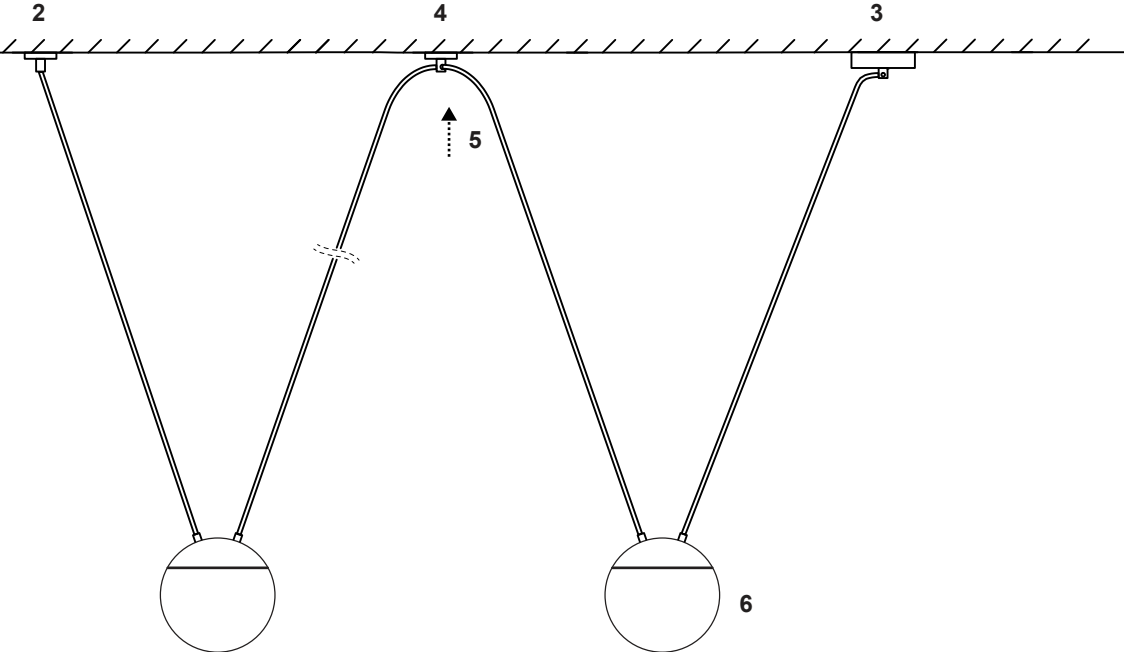

MINE SPACE

Restaurant & Bar
Product Design Awards
Winner

LIGHT SOURCE - FUENTE DE LUZ

E27 MAX 15W LED no incl

TECHNICAL FEATURES - CARACTERISTICAS TÉCNICAS

			IP20	100V-240V ~50Hz/60Hz
--	--	--	-------------	-------------------------