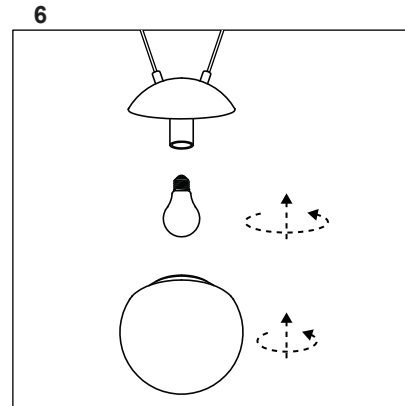

MINE SPACE

Restaurant & Bar
Product Design Awards
Winner

LIGHT SOURCE - FUENTE DE LUZ

E27 MAX 15W LED no incl

TECHNICAL FEATURES - CARACTERISTICAS TÉCNICAS

			IP20	100V-240V ~50Hz/60Hz
--	--	--	-------------	-------------------------