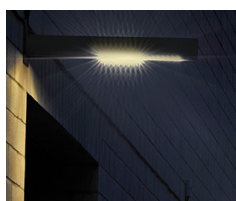

682205L1	ZENETE 400-3 LED1 GREY-WOOD	LED 23,6W 3300lm 700mA 3000K CRI≥90 110-230V + LED	A++		95	LED A+
682205L1C	ZENETE 400-3 LED1 CORTEN	23,6W 3300lm 700mA 3000K CRI≥90 110-230V				
682205L2	ZENETE 400-3 LED2 GREY-WOOD	LED 23,6W 3300lm 700mA 3000K CRI≥90 110-230V + LED	A++		95	LED A+
682205L2C	ZENETE 400-3 LED2 CORTEN	2 x 23,6W 6600lm 700mA 3000K CRI≥90 110-230V				
678920	ZENETE 400-3: SET OF BOLT FIXTURES					
682212L	ZENETE 300-1 LED GREY-WOOD	LED 23,6W 3300lm 700mA 3000K CRI≥90 110-230V	A++		63	LED A+
682212LC	ZENETE 300-1 LED CORTEN					
678920	ZENETE 300-1: SET OF BOLT FIXTURES					
682213L	ZENETE 300-2 LED GREY-WOOD	LED 2 x 23,6W 6600lm 700mA 3000K CRI≥90 110-230V	A++		77	LED A+
682213LC	ZENETE 300-2 LED CORTEN					
678920	ZENETE 300-2: SET OF BOLT FIXTURES					

ZENETE W

Colección:

Diseñador

Croquis

Instrucciones de montaje

Fotometría

grupoblux.com