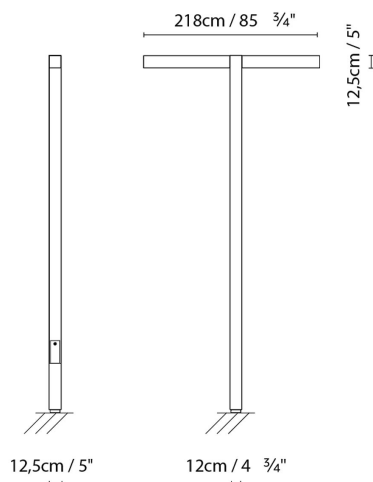

ZENETE

By Martínez y Soler Arquitectos

Descripción:

Luminaria LED de exterior fabricada en metal galvanizado y pintado en gris acabado metalizado mate texturado, recubierta en dos de sus caras por láminas de madera natural de ipe. También disponible en acabado pintado corten sin madera. Disponible en dos alturas: de 300 o 400 centímetros de altura. Ambas están compuestas por una columna y uno o dos brazos lumínicos, colocados a igual o diferentes alturas, según versiones.

ZENETE 400-1

ZENETE 400-2

ZENETE 400-3

ZENETE 300-1

ZENETE 300-2

 Corten

 Grey (matte)/ Ipe
Wood

CÓDIGO	LUMINARIA	FUENTE DE LUZ	DIM 	BOMBILLA 	kg 
682203L1	ZENETE 400-1 LED1 GREY-WOOD	LED 23,6W 3300lm 700mA 3000K CRI≥90 110-230V	A++		81 
682203L1C	ZENETE 400-1 LED1 CORTEN				
682203L2	ZENETE 400-1 LED2 GREY-WOOD	LED 2 x 23,6W 6600lm 700mA 3000K CRI≥90 110-230V	A++		81 
682203L2C	ZENETE 400-1 LED2 CORTEN				
678920	ZENETE 400-1: SET OF BOLT FIXTURES				
682204L1	ZENETE 400-2 LED1 GREY-WOOD	LED 2 x 23,6W 6600lm 700mA 3000K CRI≥90 110-230V	A++		97 
682204L1C	ZENETE 400-2 LED1 CORTEN				
682204L2	ZENETE 400-2 LED2 GREY-WOOD	LED 4 x 23,6W 13200lm 700mA 3000K CRI≥90 110-230V	A++		97 
682204L2C	ZENETE 400-2 LED2 CORTEN				
678920	ZENETE 400-2: SET OF BOLT FIXTURES				