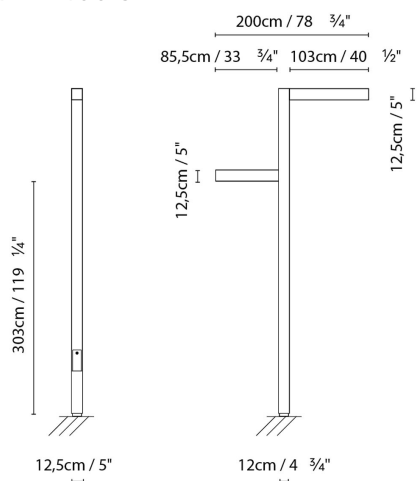

ZENETE

By Martínez y Soler Arquitectos

Descripción:

Luminaria LED de exterior fabricada en metal galvanizado y pintado en gris acabado metalizado mate texturado, recubierta en dos de sus caras por láminas de madera natural de ipe. También disponible en acabado pintado corten sin madera. Disponible en dos alturas: de 300 o 400 centímetros de altura. Ambas están compuestas por una columna y uno o dos brazos lumínicos, colocados a igual o diferentes alturas, según versiones.

ZENETE 400-1

ZENETE 400-2

ZENETE 400-3

ZENETE 300-1

ZENETE 300-2

 Corten

 Grey (matte)/ Ipe
Wood

CÓDIGO	LUMINARIA	FUENTE DE LUZ	DIM 	BOMBILLA 	kg 
682203L1	ZENETE 400-1 LED1 GREY-WOOD	LED 23,6W 3300lm 700mA 3000K CRI≥90 110-230V	A++		81 
682203L1C	ZENETE 400-1 LED1 CORTEN				
682203L2	ZENETE 400-1 LED2 GREY-WOOD	LED 2 x 23,6W 6600lm 700mA 3000K CRI≥90 110-230V	A++		81 
682203L2C	ZENETE 400-1 LED2 CORTEN				
678920	ZENETE 400-1: SET OF BOLT FIXTURES				
682204L1	ZENETE 400-2 LED1 GREY-WOOD	LED 2 x 23,6W 6600lm 700mA 3000K CRI≥90 110-230V	A++		97 
682204L1C	ZENETE 400-2 LED1 CORTEN				
682204L2	ZENETE 400-2 LED2 GREY-WOOD	LED 4 x 23,6W 13200lm 700mA 3000K CRI≥90 110-230V	A++		97 
682204L2C	ZENETE 400-2 LED2 CORTEN				
678920	ZENETE 400-2: SET OF BOLT FIXTURES				