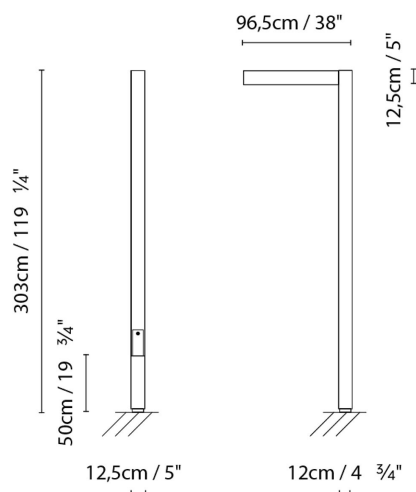

ZENETE

By Martínez y Soler Arquitectos

Descripción:

Luminaria LED de exterior fabricada en metal galvanizado y pintado en gris acabado metalizado mate texturado, recubierta en dos de sus caras por láminas de madera natural de ipe. También disponible en acabado pintado corten sin madera. Disponible en dos alturas: de 300 o 400 centímetros de altura. Ambas están compuestas por una columna y uno o dos brazos lumínicos, colocados a igual o diferentes alturas, según versiones.

ZENETE 400-1

ZENETE 400-2

ZENETE 400-3

ZENETE 300-1

ZENETE 300-2

 Corten

 Grey (matte)/ Ipe
Wood

CÓDIGO	LUMINARIA	FUENTE DE LUZ	DIM 	BOMBILLA 	kg 
682203L1	ZENETE 400-1 LED1 GREY-WOOD	LED 23,6W 3300lm 700mA 3000K CRI≥90 110-230V	A++		81 
682203L1C	ZENETE 400-1 LED1 CORTEN				
682203L2	ZENETE 400-1 LED2 GREY-WOOD	LED 2 x 23,6W 6600lm 700mA 3000K CRI≥90 110-230V	A++		81 
682203L2C	ZENETE 400-1 LED2 CORTEN				
678920	ZENETE 400-1: SET OF BOLT FIXTURES				
682204L1	ZENETE 400-2 LED1 GREY-WOOD	LED 2 x 23,6W 6600lm 700mA 3000K CRI≥90 110-230V	A++		97 
682204L1C	ZENETE 400-2 LED1 CORTEN				
682204L2	ZENETE 400-2 LED2 GREY-WOOD	LED 4 x 23,6W 13200lm 700mA 3000K CRI≥90 110-230V	A++		97 
682204L2C	ZENETE 400-2 LED2 CORTEN				
678920	ZENETE 400-2: SET OF BOLT FIXTURES				