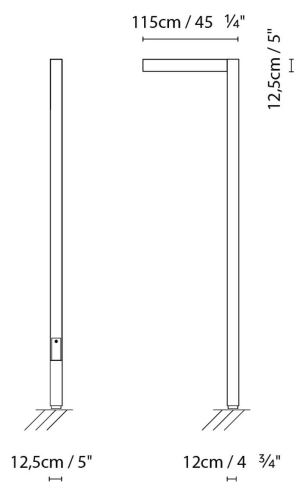

ZENETE

By Martínez y Soler Arquitectos

Descripción:

Luminaria LED de exterior fabricada en metal galvanizado y pintado en gris acabado metalizado mate texturado, recubierta en dos de sus caras por láminas de madera natural de ipe. También disponible en acabado pintado corten sin madera. Disponible en dos alturas: de 300 o 400 centímetros de altura. Ambas están compuestas por una columna y uno o dos brazos lumínicos, colocados a igual o diferentes alturas, según versiones.

ZENETE 400-1

ZENETE 400-2

ZENETE 400-3

ZENETE 300-1

ZENETE 300-2

 Corten

 Grey (matte)/ Ipe
Wood

CÓDIGO	LUMINARIA	FUENTE DE LUZ	DIM 	BOMBILLA 	kg 
682203L1	ZENETE 400-1 LED1 GREY-WOOD	LED 23,6W 3300lm 700mA 3000K CRI≥90 110-230V	A++		81 
682203L1C	ZENETE 400-1 LED1 CORTEN				
682203L2	ZENETE 400-1 LED2 GREY-WOOD	LED 2 x 23,6W 6600lm 700mA 3000K CRI≥90 110-230V	A++		81 
682203L2C	ZENETE 400-1 LED2 CORTEN				
678920	ZENETE 400-1: SET OF BOLT FIXTURES				
682204L1	ZENETE 400-2 LED1 GREY-WOOD	LED 2 x 23,6W 6600lm 700mA 3000K CRI≥90 110-230V	A++		97 
682204L1C	ZENETE 400-2 LED1 CORTEN				
682204L2	ZENETE 400-2 LED2 GREY-WOOD	LED 4 x 23,6W 13200lm 700mA 3000K CRI≥90 110-230V	A++		97 
682204L2C	ZENETE 400-2 LED2 CORTEN				
678920	ZENETE 400-2: SET OF BOLT FIXTURES				