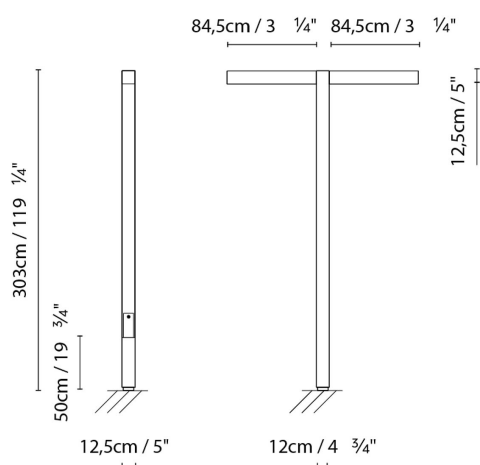

ZENETE

By Martínez y Soler Arquitectos

Descripción:

Luminaria LED de exterior fabricada en metal galvanizado y pintado en gris acabado metalizado mate texturado, recubierta en dos de sus caras por láminas de madera natural de ipe. También disponible en acabado pintado corten sin madera. Disponible en dos alturas: de 300 o 400 centímetros de altura. Ambas están compuestas por una columna y uno o dos brazos lumínicos, colocados a igual o diferentes alturas, según versiones.

ZENETE 400-1

ZENETE 400-2

ZENETE 400-3

ZENETE 300-1

ZENETE 300-2

 Corten

 Grey (matte)/ Ipe
Wood

CÓDIGO	LUMINARIA	FUENTE DE LUZ	DIM 	BOMBILLA 	kg 
682203L1	ZENETE 400-1 LED1 GREY-WOOD	LED 23,6W 3300lm 700mA 3000K CRI≥90 110-230V	A++		81 
682203L1C	ZENETE 400-1 LED1 CORTEN				
682203L2	ZENETE 400-1 LED2 GREY-WOOD	LED 2 x 23,6W 6600lm 700mA 3000K CRI≥90 110-230V	A++		81 
682203L2C	ZENETE 400-1 LED2 CORTEN				
678920	ZENETE 400-1: SET OF BOLT FIXTURES				
682204L1	ZENETE 400-2 LED1 GREY-WOOD	LED 2 x 23,6W 6600lm 700mA 3000K CRI≥90 110-230V	A++		97 
682204L1C	ZENETE 400-2 LED1 CORTEN				
682204L2	ZENETE 400-2 LED2 GREY-WOOD	LED 4 x 23,6W 13200lm 700mA 3000K CRI≥90 110-230V	A++		97 
682204L2C	ZENETE 400-2 LED2 CORTEN				
678920	ZENETE 400-2: SET OF BOLT FIXTURES				