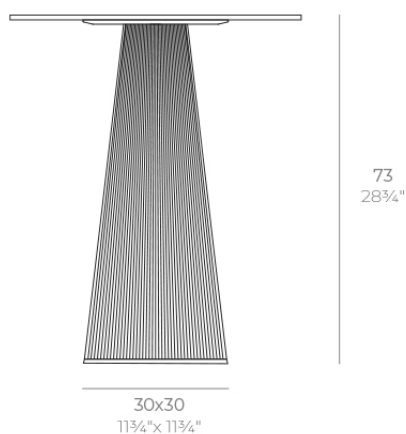

Products / Dining Tables / Gatsby Base 30x30x73cm S30

## Description

Weight: 6 Kg

GATSBY Mesa Base Cuadrada 30x30x73cm S30  
GATSBY Square Base Table 30x30x73cm S30  
ref. 54456

TABLE TOP - SOBRE

■ 50 x 50 cm  
19<sup>1</sup>/<sub>4</sub>" x 19<sup>1</sup>/<sub>4</sub>"

■ 59 x 59 cm  
23<sup>1</sup>/<sub>4</sub>" x 23<sup>1</sup>/<sub>4</sub>"