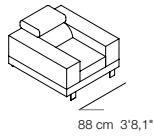

brando

gamamobel design office

Butaca_
Ref. 83610