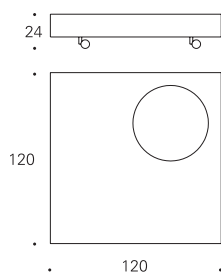

PLAT

FICHA TÉCNICA
DATA SHEET

kendo

kendo

PLAT

Antoni Arola

Colección de mesas de centro realizada en tablero de MDF lacado y ruedas bidireccionales con freno en su parte inferior. Dispone de un cajón extraíble en uno de sus laterales. Opcionalmente se podrá sustituir las ruedas por un zócalo. Opcionalmente se podrá variar la altura de la mesa a 29 cm mediante ruedas o zócalo.

Mesas de centro

Coffee tables

PLAT-00 100x100x24 cm  0,343 m³  49 Kg

Laca
Lacquer

Opción zócalo*
Base option*

Opción altura 29 cm con ruedas más altas o zócalo*
29 cm height option with higher castors or base*

PLAT-22 120x120x24 cm  0,484 m³  67 Kg

Laca
Lacquer

Opción zócalo*
Base option*

Opción altura 29 cm con ruedas más altas o zócalo*
29 cm height option with higher castors or base*

PLAT-27 120x70x24 cm  0,296 m³  42 Kg

Laca
Lacquer

Opción zócalo*
Base option*

Opción altura 29 cm con ruedas más altas o zócalo*
29 cm height option with higher castors or base*

PLAT-67 160x70x24 cm  0,386 m³  54 Kg

Laca
Lacquer

Opción zócalo*
Base option*