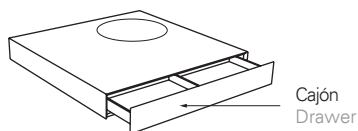

Mesas de centro

Coffee tables

PLAT-00 100x100x24 cm  0,343 m³  49 Kg

Laca
Lacquer

Opción zócalo*
Base option*

Opción altura 29 cm con ruedas más altas o zócalo*
29 cm height option with higher castors or base*

PLAT-22 120x120x24 cm  0,484 m³  67 Kg

Laca
Lacquer

Opción zócalo*
Base option*

Opción altura 29 cm con ruedas más altas o zócalo*
29 cm height option with higher castors or base*

PLAT-27 120x70x24 cm  0,296 m³  42 Kg

Laca
Lacquer

Opción zócalo*
Base option*

Opción altura 29 cm con ruedas más altas o zócalo*
29 cm height option with higher castors or base*

PLAT-67 160x70x24 cm  0,386 m³  54 Kg

Laca
Lacquer

Opción zócalo*
Base option*

Opción altura 29 cm con ruedas más altas o zócalo*
29 cm height option with higher castors or base*

ACABADOS FINISHES

Colores aproximados
Approximate colours

LACA MATE | MATT LACQUER

Piedra
Stone

—
RAL 7044