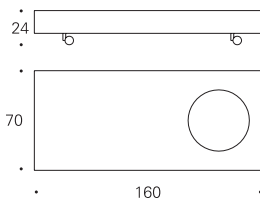

Mesas de centro

Coffee tables

PLAT-00 100x100x24 cm  0,343 m³  49 Kg

Laca
Lacquer

Opción zócalo*
Base option*

Opción altura 29 cm con ruedas más altas o zócalo*
29 cm height option with higher castors or base*

PLAT-22 120x120x24 cm  0,484 m³  67 Kg

Laca
Lacquer

Opción zócalo*
Base option*

Opción altura 29 cm con ruedas más altas o zócalo*
29 cm height option with higher castors or base*

PLAT-27 120x70x24 cm  0,296 m³  42 Kg

Laca
Lacquer

Opción zócalo*
Base option*

Opción altura 29 cm con ruedas más altas o zócalo*
29 cm height option with higher castors or base*

PLAT-67 160x70x24 cm  0,386 m³  54 Kg

Laca
Lacquer

Opción zócalo*
Base option*