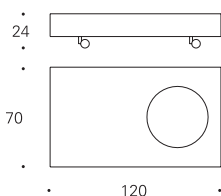

Collection of coffee tables made in lacquered MDF board and bi-directional castors with brakes on the bottom part. They come with a pull-out drawer on one side. Optionally the castors can be replaced by a base. Optionally the height of the table can be varied to 29 cm by means of castors or a base.

Mesas de centro

Coffee tables

PLAT-00 100x100x24 cm  0,343 m³  49 Kg

Laca
Lacquer

Opción zócalo*
Base option*

Opción altura 29 cm con ruedas más altas o zócalo*
29 cm height option with higher castors or base*

PLAT-22 120x120x24 cm  0,484 m³  67 Kg

Laca
Lacquer

Opción zócalo*
Base option*

Opción altura 29 cm con ruedas más altas o zócalo*
29 cm height option with higher castors or base*

PLAT-27 120x70x24 cm  0,296 m³  42 Kg

Laca
Lacquer

Opción zócalo*
Base option*

Opción altura 29 cm con ruedas más altas o zócalo*
29 cm height option with higher castors or base*

PLAT-67 160x70x24 cm  0,386 m³  54 Kg

Laca
Lacquer

Opción zócalo*
Base option*