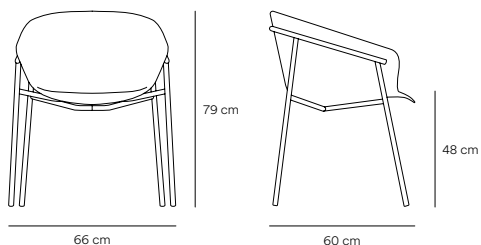

Hug Silla

Hug se caracteriza por cómo la estructura metálica abraza el cuerpo tapizado. Su monocasco es amplio y confortable, haciéndola perfecta para alargar las sobremesas o las cenas con amigos.

Hug está diseñada para los ambientes más contemporáneos, sus múltiples acabados ofrecen una amplia gama de posibilidades.

Diseñado por Cambres Design

Medidas

Modelos

15084_TE

15085_TE

15083_TE

Acabados

Estructura metálica