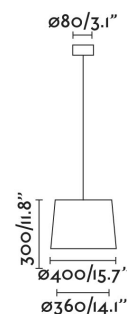

### Características técnicas

**Bombilla:** E27 MAX 15W

**Incluye Bombilla:** No

**Transformador:**

**Incluye Transformador:** No

**Voltaje:** 100-240V

**Frecuencia de funcionamiento:**

**IP:** 20

**Clase:** II

**Material:** Acero

**Diseñador:** FARO LAB

**Bombilla Recomendada:**

**Largo:** 400 mm

**Ancho:** 400 mm

**Alto:** 5000 mm

**Peso:** 1.62 kg