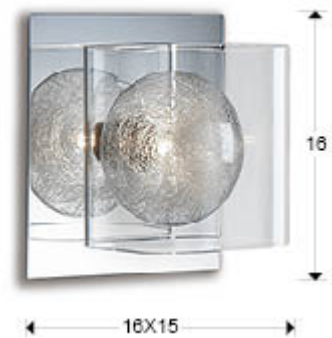

### Настенные светильники

Бра из металла с 1 лампой, блестящее хромированное покрытие, плафон из прессованного стекла с внутренним шаром, украшенным стекловолокном, 1 G9 LED 7,5W.

·This item includes 1 G9 LED 6W

## РАЗМЕРЫ

Размеры: ↔ 16,0 ↓ 16,0 ↗ 15,0 cm  
Вес: 0,8 Kg