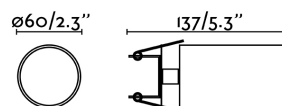

STAN Empotrable negra

Ref. 43753

Empotrable negro fabricado en aluminio. STAN es una serie de luminarias de interior que proporciona una luz uniforme.

Características técnicas

Bombilla:	1xGU10 MAX 8W LED
Incluye Bombilla:	No
Transformador:	
Incluye Transformador:	No
Voltaje:	100-240V
IP:	20
Clase:	I
Material:	Aluminio y difusor de pc transparente
Diseñador:	
Largo:	60 mm
Ancho:	60 mm
Alto:	137 mm
Diámetro:	60 Ø
Peso:	0.30 kg
Volumen:	0.00233 m3