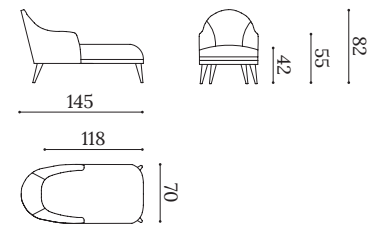

# LUCIA CHAISELONGUE

Chaiselongue / Chaise longue / Méridienne

LUCIA CH

Estructura de madera maciza con suspensión de cinchas elásticas.  
Asiento fijo en espuma densidad 35 kg.  
Chaiselongue LUCIA no incluye cojines de respaldo.  
Patas en madera barnizada.