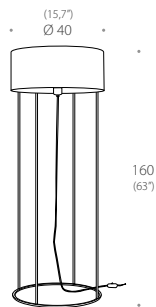

2098's

2098

2099

2098 F40

2098 T40

2098 T30

Material: metal.
Acabado: níquel satinado.
Pantalla de algodón: beige liso, beige plisado, blanco liso, blanco plisado, negro liso y damasco plata.
Difusor de PVC.
Luz difusa.

Material: metal.
Finish: satin nickel.
Cotton shade: pleated beige, smooth beige, smooth white, pleated white, smooth black and silver damasco.
PVC diffuser. Diffuse light.

Matière: métal.
Finition: nickel satiné.
Ecran en coton: beige plissé, beige plat, blanc plissé, blanc plat, noir plat et damasco argent. Diffuseur en PVC.
Eclairage diffus.

Metallstruktur.
Oberfläche: Nickel satiniert.
Baumwoll-Schirm: beige, beige plissiert, weiß, weiß plissiert, schwarz und Damast silber. PVC-Diffusor.
Richtungslose Ausstrahlung.

2098/99 R30/T30: E-27 1 x 60W Ha / 1 x 20W Flc
R40/ R48/T40/ F40: E-27 1 x 100W Ha / 1 x 23W Flc
R65: E-27 3 x 100W Ha / 3 x 32W Flc
R90: E-27 5 x 100W Ha / 5 x 32W Flc
SQ35: E-27 2 x 60W Ha / 2 x 20W Flc
SQ48: E-27 4 x 60W Ha / 4 x 20W Flc
SQ65: E-27 4 x 100W Ha / 4 x 32W Flc
SQ80: E-27 4 x 100W Ha / 4 x 32W Flc