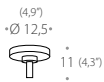

2098's

2098

2099

2098 F40

2098 T40

2098 T30

Material: metal.
Acabado: níquel satinado.
Pantalla de algodón: beige liso, beige plisado, blanco liso, blanco plisado, negro liso y damasco plata.
Difusor de PVC.
Luz difusa.

Metallstruktur.
Oberfläche: Nickel satiniert.
Baumwoll-Schirm: beige, beige plissiert, weiß, weiß plissiert, schwarz und Damast silber. PVC-Diffusor.
Richtungslose Ausstrahlung.

2098/99 R30/T30: E-27 1 x 60W Ha / 1 x 20W Flc
R40/ R48/T40/ F40: E-27 1 x 100W Ha / 1 x 23W Flc
R65: E-27 3 x 100W Ha / 3 x 32W Flc
R90: E-27 5 x 100W Ha / 5 x 32W Flc
SQ35: E-27 2 x 60W Ha / 2 x 20W Flc
SQ48: E-27 4 x 60W Ha / 4 x 20W Flc
SQ65: E-27 4 x 100W Ha / 4 x 32W Flc
SQ80: E-27 4 x 100W Ha / 4 x 32W Flc