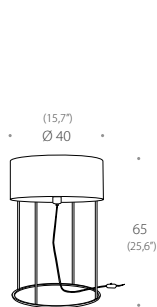

2098's

2098

2099

2098 F40

2098 T40

2098 T30

Material: metal.
Acabado: níquel satinado.
Pantalla de algodón: beige liso, beige plisado, blanco liso, blanco plisado, negro liso y damasco plata.
Difusor de PVC.
Luz difusa.

Material: metal.
Finish: satin nickel.
Cotton shade: pleated beige, smooth beige, smooth white, pleated white, smooth black and silver damasco.
PVC diffuser. Diffuse light.

Matière: métal.
Finition: nickel satiné.
Ecran en coton: beige plissé, beige plat, blanc plissé, blanc plat, noir plat et damasco argent. Diffuseur en PVC.
Eclairage diffus.

Metallstruktur.
Oberfläche: Nickel satiniert.
Baumwoll-Schirm: beige, beige plissiert, weiß, weiß plissiert, schwarz und Damast silber. PVC-Diffusor.
Richtungslose Ausstrahlung.

2098/99 R30/T30: E-27 1 x 60W Ha / 1 x 20W Flc
R40/ R48/T40/ F40: E-27 1 x 100W Ha / 1 x 23W Flc
R65: E-27 3 x 100W Ha / 3 x 32W Flc
R90: E-27 5 x 100W Ha / 5 x 32W Flc
SQ35: E-27 2 x 60W Ha / 2 x 20W Flc
SQ48: E-27 4 x 60W Ha / 4 x 20W Flc
SQ65: E-27 4 x 100W Ha / 4 x 32W Flc
SQ80: E-27 4 x 100W Ha / 4 x 32W Flc