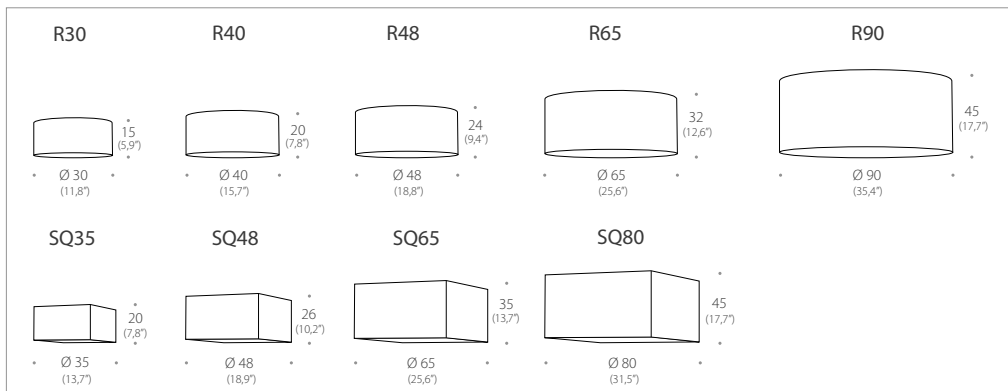

2098's

2098

2099

2098 F40

2098 T40

2098 T30

Material: metal.
Acabado: níquel satinado.
Pantalla de algodón: beige liso, beige plisado, blanco liso, blanco plisado, negro liso y damasco plata.
Difusor de PVC.
Luz difusa.

Material: metal.
Finish: satin nickel.
Cotton shade: pleated beige, smooth beige, smooth white, pleated white, smooth black and silver damasco.
PVC diffuser. Diffuse light.

Matière: métal.
Finition: nickel satiné.
Ecran en coton: beige plissé, beige plat, blanc plissé, blanc plat, noir plat et damasco argent. Diffuseur en PVC.
Eclairage diffus.

Metallstruktur.
Oberfläche: Nickel satiniert.
Baumwoll-Schirm: beige, beige plissiert, weiß, weiß plissiert, schwarz und Damast silber. PVC-Diffusor.
Richtungslose Ausstrahlung.

2098/99 R30/T30: E-27 1 x 60W Ha / 1 x 20W Flc
R40/ R48/T40/ F40: E-27 1 x 100W Ha / 1 x 23W Flc
R65: E-27 3 x 100W Ha / 3 x 32W Flc
R90: E-27 5 x 100W Ha / 5 x 32W Flc
SQ35: E-27 2 x 60W Ha / 2 x 20W Flc
SQ48: E-27 4 x 60W Ha / 4 x 20W Flc
SQ65: E-27 4 x 100W Ha / 4 x 32W Flc
SQ80: E-27 4 x 100W Ha / 4 x 32W Flc