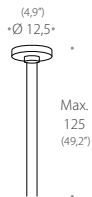

2098's

2098

2099

2098 F40

2098 T40

2098 T30

Material: metal.
Acabado: níquel satinado.
Pantalla de algodón: beige liso, beige plisado, blanco liso, blanco plisado, negro liso y damasco plata.
Difusor de PVC.
Luz difusa.

Material: metal.
Finish: satin nickel.
Cotton shade: pleated beige, smooth beige, smooth white, pleated white, smooth black and silver damasco.
PVC diffuser. Diffuse light.

Matière: métal.
Finition: nickel satiné.
Ecran en coton: beige plissé, beige plat, blanc plissé, blanc plat, noir plat et damasco argent. Diffuseur en PVC.
Eclairage diffus.

Metallstruktur.
Oberfläche: Nickel satiniert.
Baumwoll-Schirm: beige, beige plissiert, weiß, weiß plissiert, schwarz und Damast silber. PVC-Diffusor.
Richtungslose Ausstrahlung.

2098/99 R30/T30: E-27 1 x 60W Ha / 1 x 20W Flc
R40/ R48/T40/ F40: E-27 1 x 100W Ha / 1 x 23W Flc
R65: E-27 3 x 100W Ha / 3 x 32W Flc
R90: E-27 5 x 100W Ha / 5 x 32W Flc
SQ35: E-27 2 x 60W Ha / 2 x 20W Flc
SQ48: E-27 4 x 60W Ha / 4 x 20W Flc
SQ65: E-27 4 x 100W Ha / 4 x 32W Flc
SQ80: E-27 4 x 100W Ha / 4 x 32W Flc