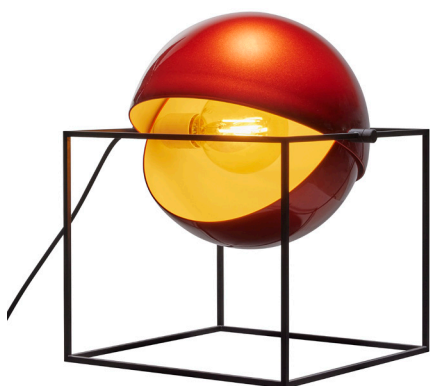

EL CUBO

GABRIEL
TEIXIDÓ
2016
REISSUE OF
1974