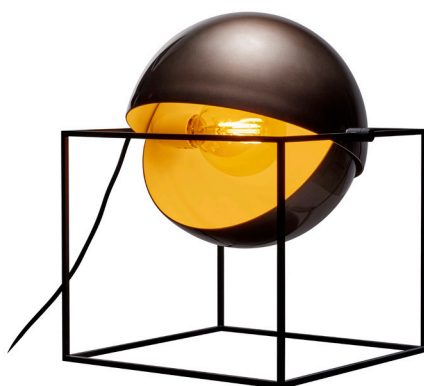

EL CUBO

GABRIEL
TEIXIDÓ
2016
REISSUE OF
1974