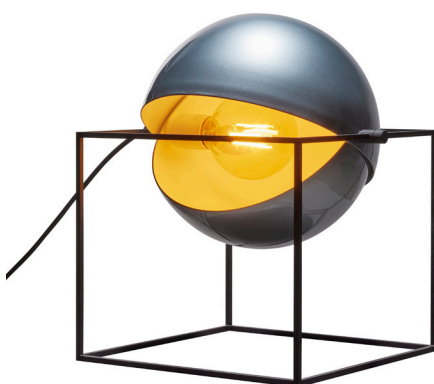

EL CUBO

GABRIEL
TEIXIDÓ
2016
REISSUE OF
1974