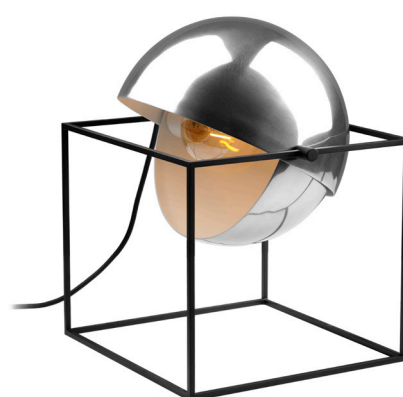

EL CUBO

GABRIEL
TEIXIDÓ
2016
REISSUE OF
1974