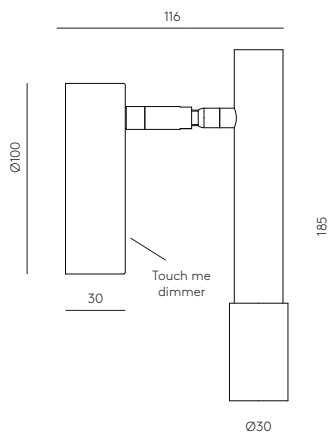

**TEC**

**EN**

**MATERIALS**

Steel

**FINISHES**

**Metal:**  
Matt Black  
Matt Brass

**SPECIFICATIONS (UE)**

Chip LED 8W 3000K  
220-240 V - 50/60 Hz  
Class I - IP20  
Dimmable