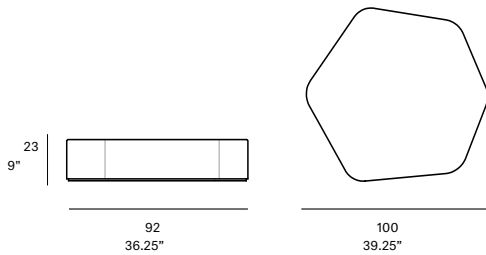

Shipment details

Qty 1 coffee table (1 box)
Volume 0,29 m³ / 10.2 ft³

Without glass Top option

Gross weight 39 kg / 86 lb
Net weight KL,8 kg / 76.7 lb

With glass Top option

Gross weight 56 kg / 123.5 lb
Net weight 46 kg / 101.4 lb

Item dimensions 92 x 100 x 23 cm
(width x depth x height) 36.25" x 39.25" x 9"

Optional tabletop:

- tempered glass top 8 mm/0.31" thick.

expormim

Expormim S.A.
Pol. Ind. Jaime I
46640 Moixent (Valencia) Spain
+34 962 295 144/5
export@expormim.com
www.expormim.com