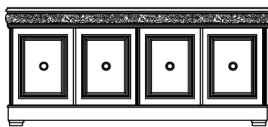

Randa

Aparador | Sideboard

By María J. Guinot

Código | Code

S3785

Medidas | Dimensions

(W) **200 cm / 78,74"**

(D) **51 cm / 20,08"**

(H) **90 cm / 35,43"**

Nº de Bultos | No. of Bundles

3 bultos / bundles

Peso Embalado | Packaged weight

135 kg

Volumen | Volume

1,48 m3

El aparador clásico Randa, compuesto por cuatro puertas y estantes interiores, se caracteriza por la cenefa con motivos orgánicos que evocan el otoño. Personalizable.

The classic Randa sideboard, composed of four shelves and interior shelves, is distinguished by the border with organic autumn motifs. Customisable.

90 cm / 35,4"

200 cm / 78,7"

51 cm / 20,1"